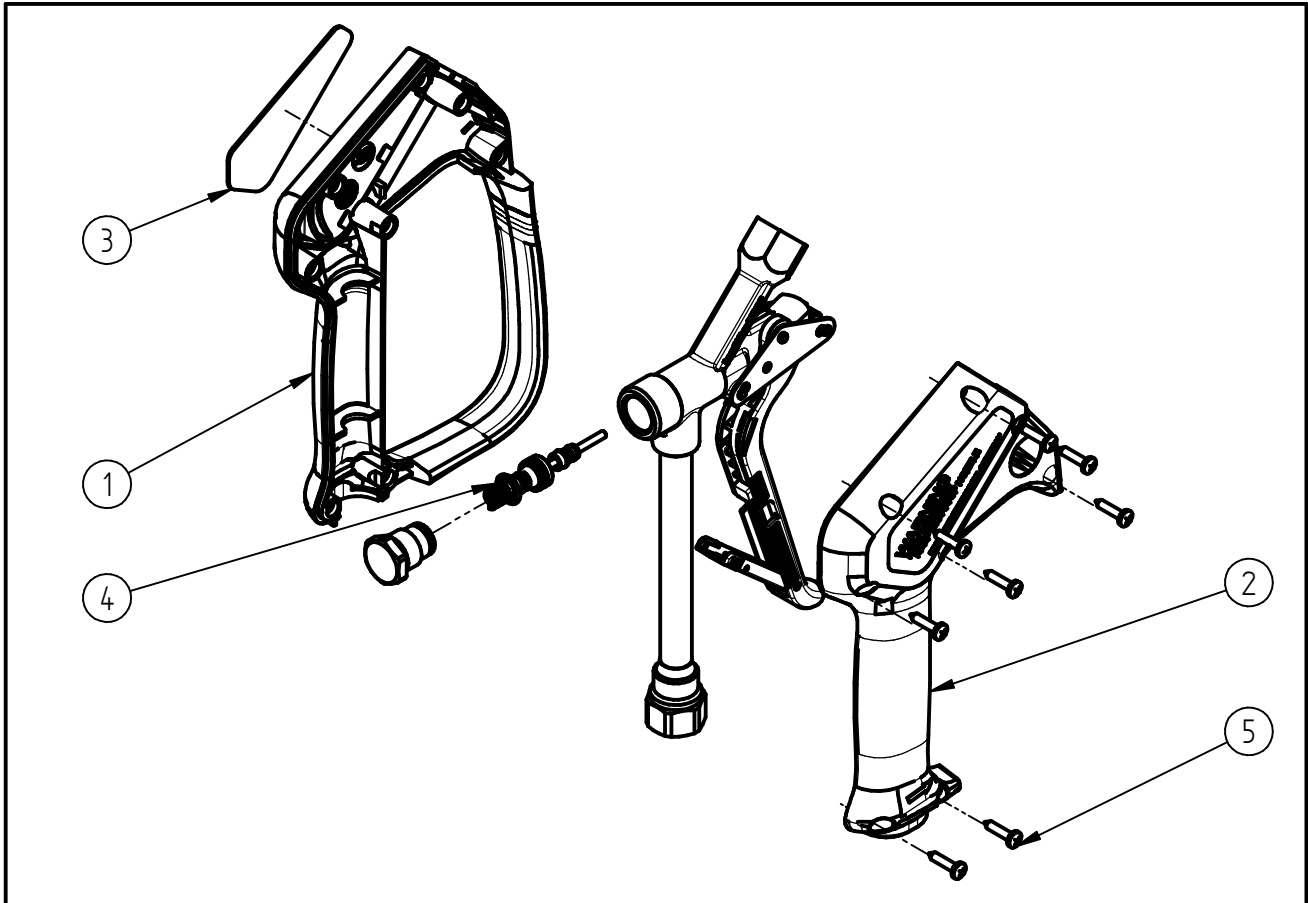

Ersatzteilzeichnung

Hochdruckspritzpistole ST-2720

Artikel-Nr. 202720500

Pos.	Artikelnummer	Benennung
1	020008641	Halbschale m.Bügel ST-2600 rot
2	020008646	Halbschale ST-2600 rot
3	020009150	Schild ST-2720 blau
4	202710490	Repair-Kit ST-2710
5	900035161	Repair-Kit Schrauben