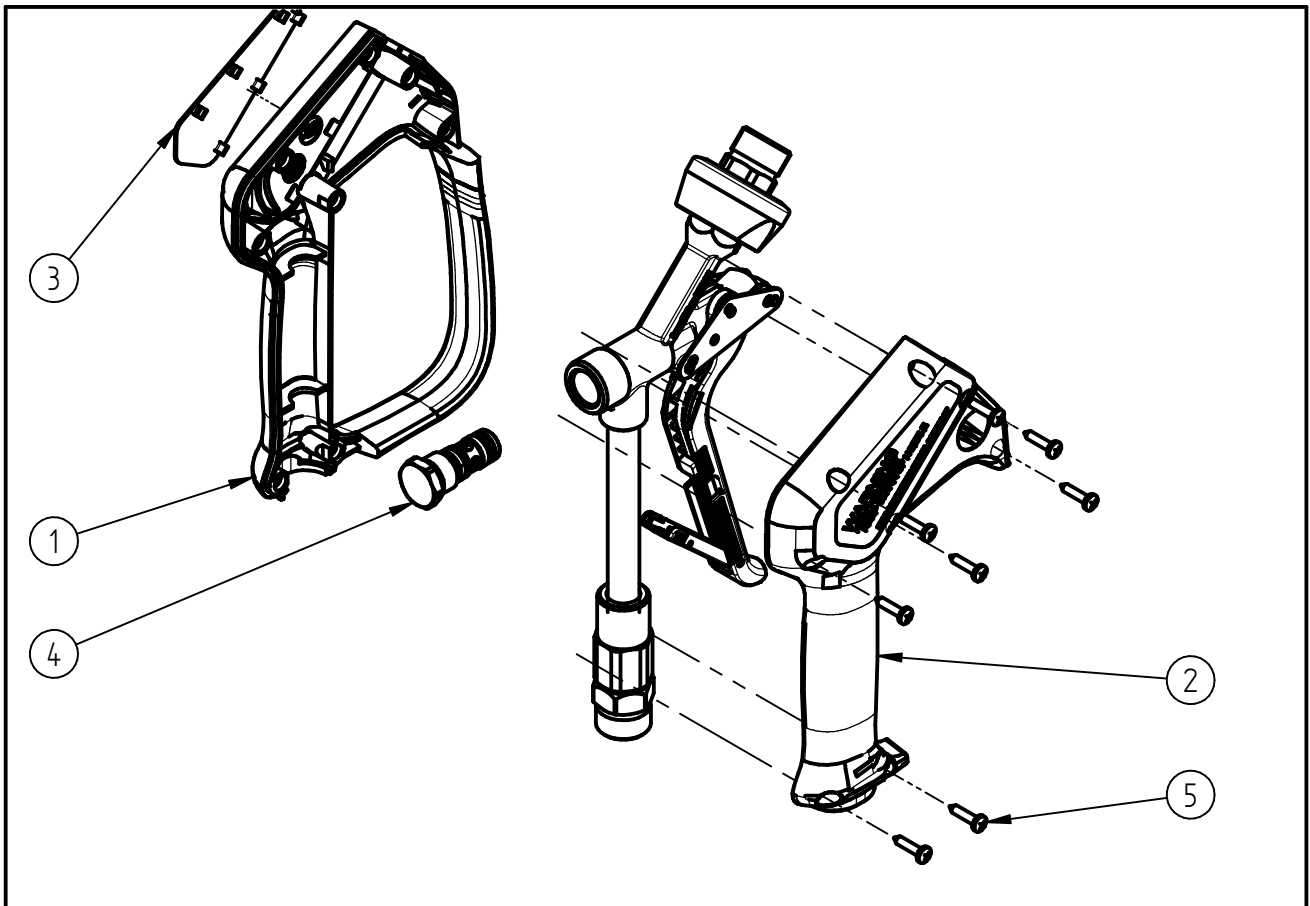

Ersatzteilzeichnung

Hochdruckspritzpistole ST-2715

Artikel-Nr. 202715580

Pos.	Artikelnummer	Benennung
1	020008612	H-schale mB. ST-2600 grau Leg.
2	020008611	Halbschale ST-2600 grau Legacy
3	020008704	Schild ST-2715 gelb
4	202700445	TM Ventil ST-2715 Keramik
5	900035161	Repair-Kit Schrauben