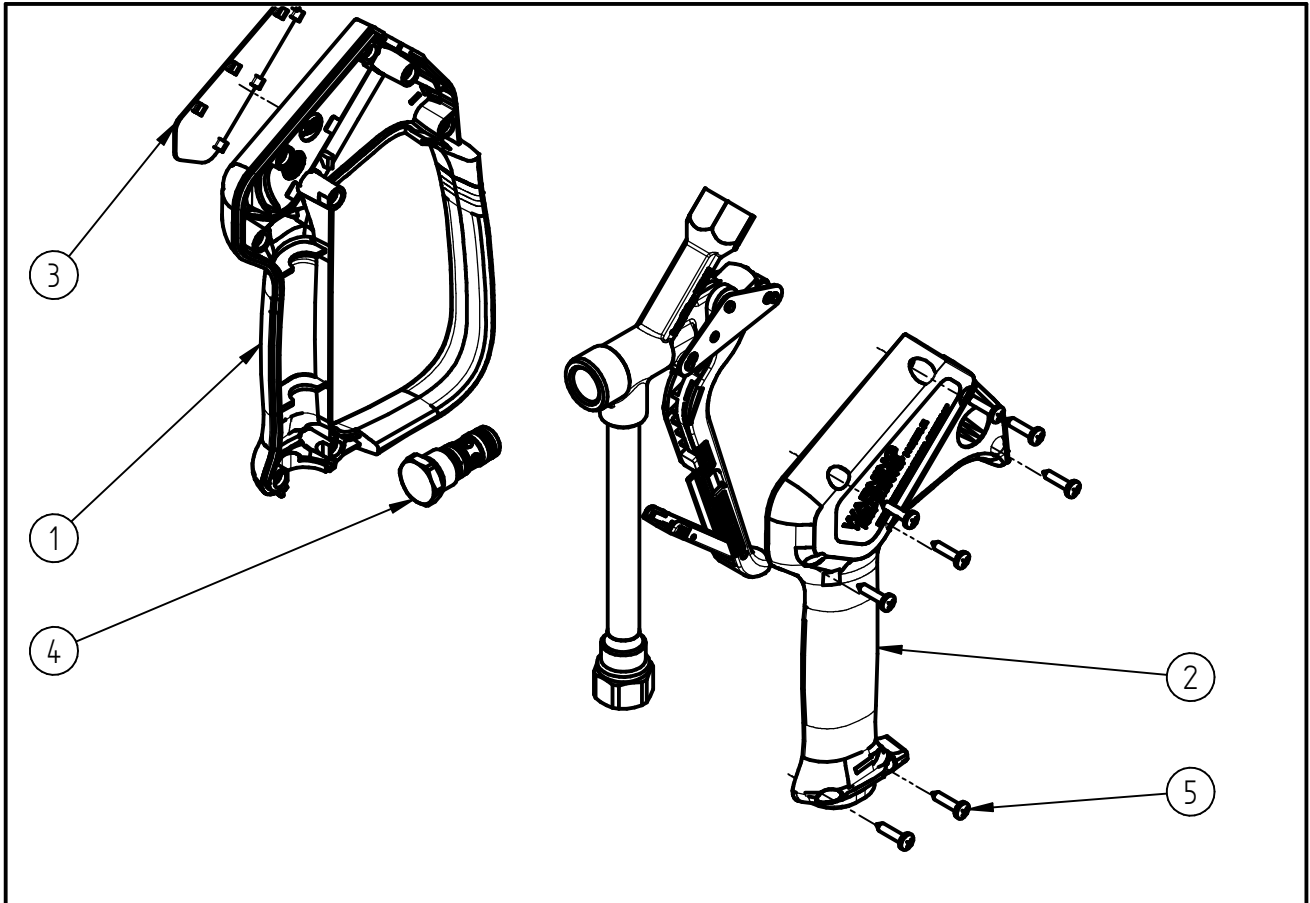

Ersatzteilzeichnung

Hochdruckspritzpistole ST-2715

Artikel-Nr. 202715500

Pos.	Artikelnummer	Benennung
1	020008647	Halbschale ST-2725 Bügel bl.LM
2	020008648	Halbschale ST-2725 blau LM
3	020008702	Schild ST-2715 grau
4	202700445	TM Ventil ST-2715 Keramik
5	900035161	Repair-Kit Schrauben