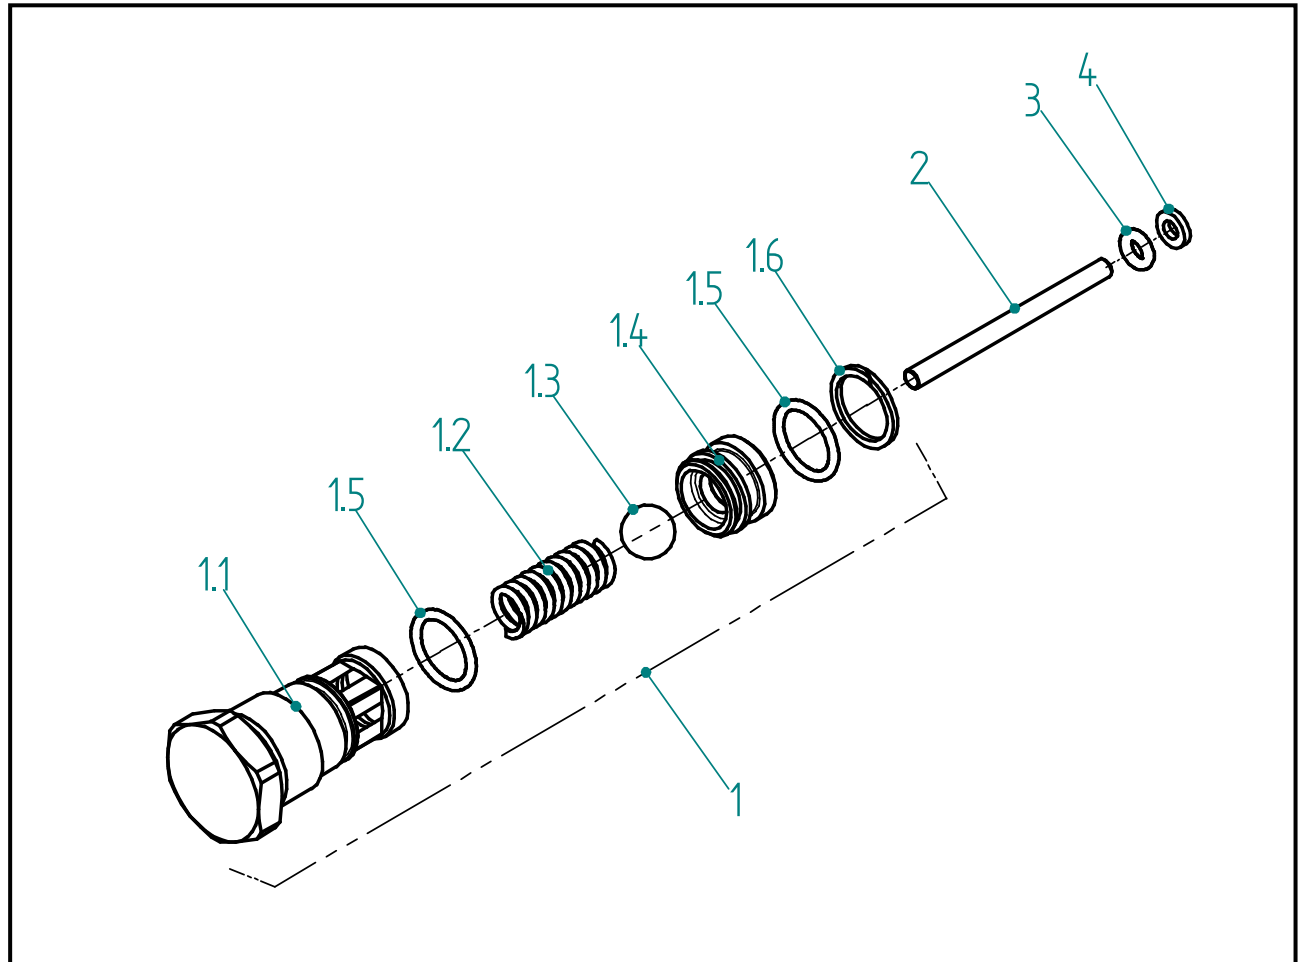

**Spare Parts**  
**Repair Kit ST-2700**  
**Item-No. 20 2700 490**

Pos.	Item-No.	Description
1	20 2700 455	Valve ST-2700
1.1	01 0007 347	Set screw
1.2	06 0002 055	Pressure spring
1.3	04 0000 330	Stainless steel ball
1.4	04 0007 033	Valve seat
1.5	05 0001 521	O-ring $\varnothing 10$
1.6	05 0002 130	Back ring G10
2	04 0007 055	Piston rod
3	05 0000 260	O-ring $\varnothing 3$
4	05 0000 640	Back ring U3

Pos.	Item-No.	Description
5	02 0001 035	Assembling tool A
6	02 0001 038	Extension tool A
7	02 0001 036	Assembling tool C
8	02 0001 037	Assembling tool D
9	04 0001 006	Screw M4x60
10	00 0000 732	Instruction repair kit

Pos. 5 up to Pos. 10 are not shown.