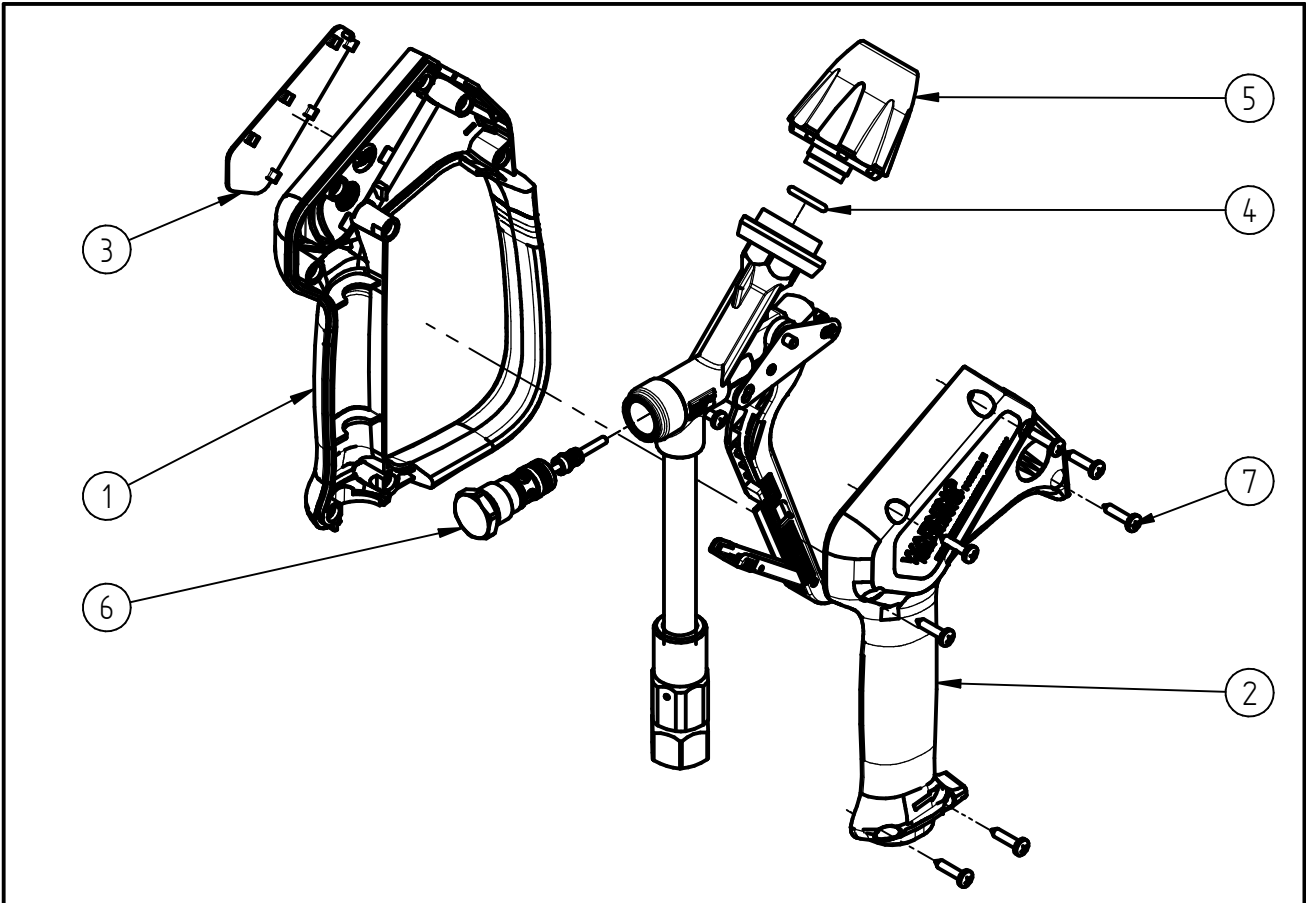

Ersatzteilzeichnung

Hochdruckspritzpistole ST-2635

Artikel-Nr. 202635575

Pos.	Artikelnummer	Benennung
1	020008615	Halbschale m.Bügel ST-2600 schw
2	020008620	Halbschale ST-2600 schwarz
3	020009501	Schild ST-2635 industrial 400ba
4	050000248	O-Ring 11,91x2,62 HNBR 90 Sh
5	202700301	TM Kupplung QR2015 Niro sw
6	202300492	Repair-Kit Heavy Duty
7	900035161	Repair-Kit Schrauben