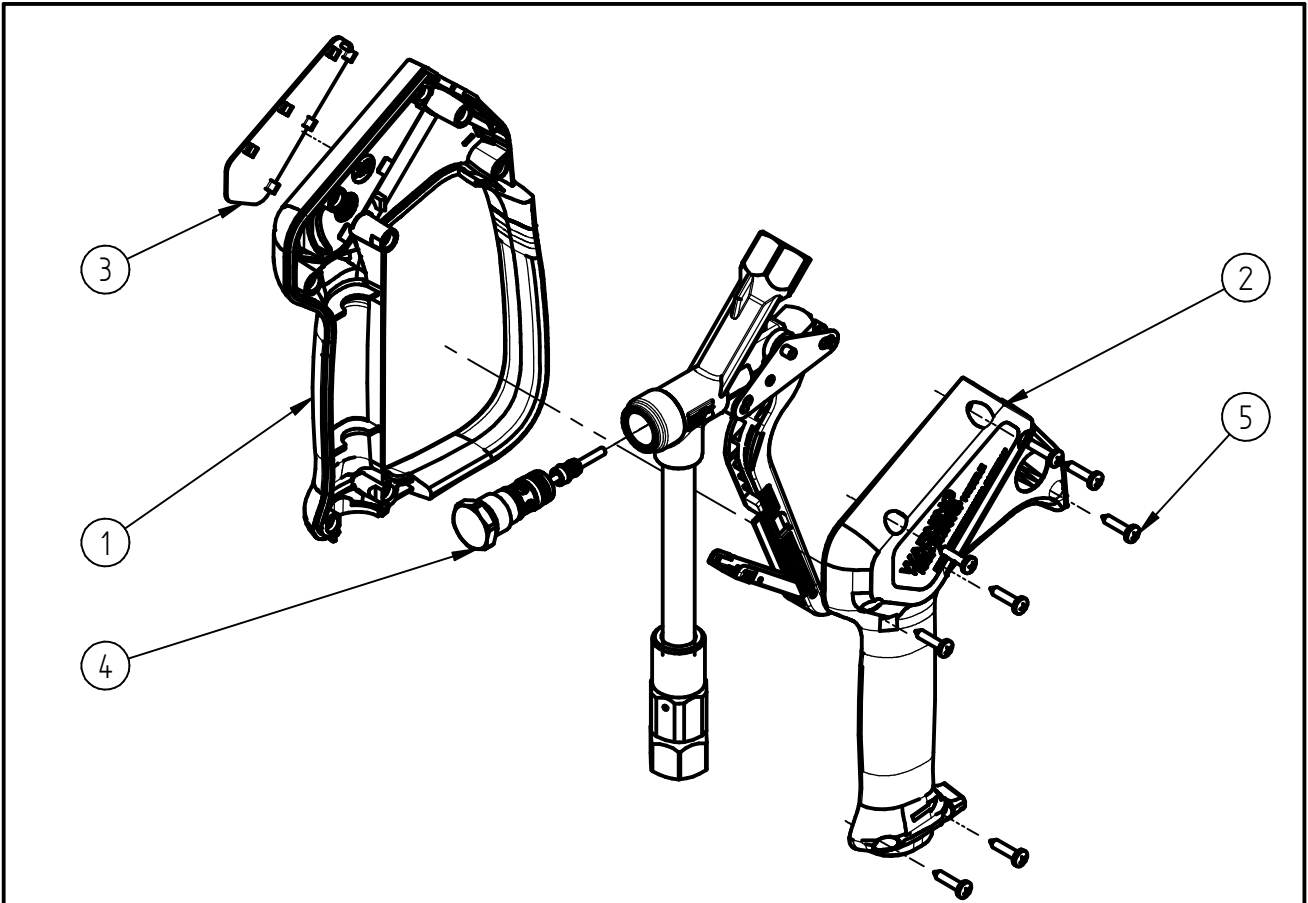

Ersatzteilzeichnung

Hochdruckspritzpistole ST-2635

Artikel-Nr. 202635555

Pos.	Artikelnummer	Benennung
1	020008615	Halbschale m.Bügel ST-2600 schw
2	020008620	Halbschale ST-2600 schwarz
3	020009501	Schild ST-2635 industrial 400ba
4	202300492	Repair-Kit Heavy duty
5	900035161	Repair-Kit Schrauben