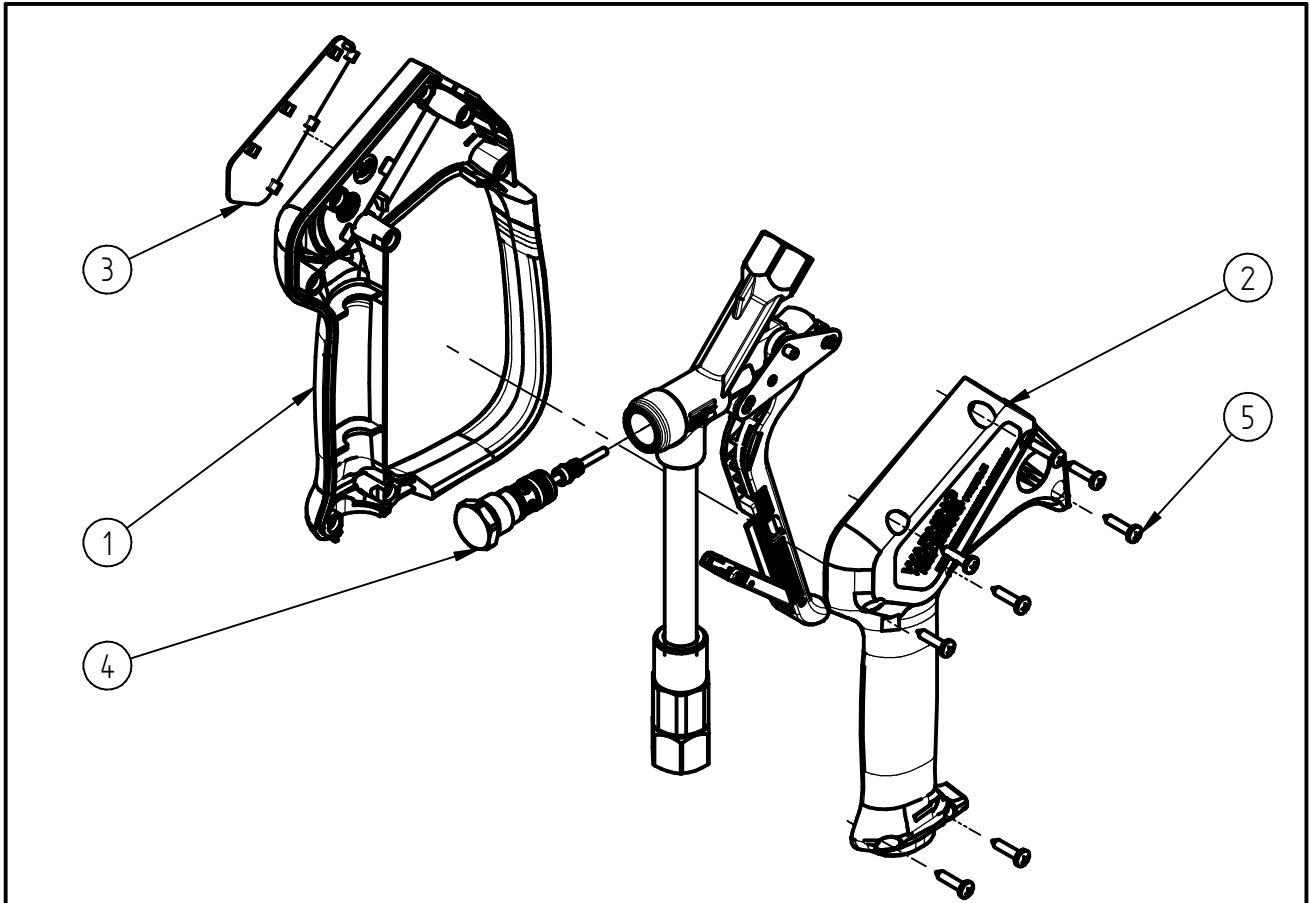

Ersatzteilzeichnung

Hochdruckspritzpistole ST-2635

Artikel-Nr. 202635550

Pos.	Artikelnummer	Benennung
1	020008615	Halbschale m.Bügel ST-2600 schw
2	020008620	Halbschale ST-2600 schwarz
3	020009501	Schild ST-2635 industrial 400ba
4	202300492	Repair-Kit Heavy duty
5	900035161	Repair-Kit Schrauben