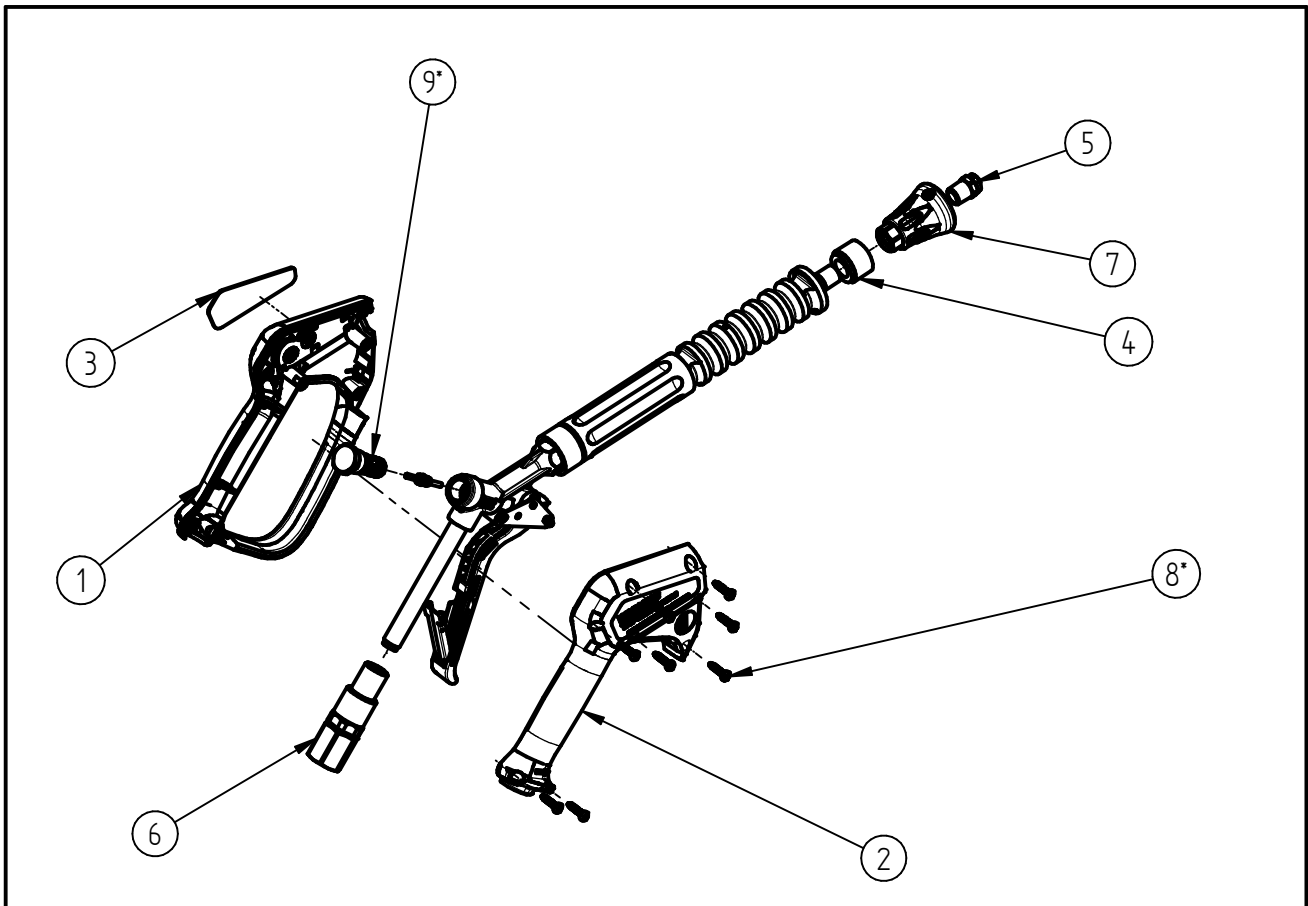

Ersatzteilzeichnung

Hochdruckspritzpistole ST-2620

Artikel-Nr. 202620905

Pos.	Artikelnummer	Benennung
1	020008615	Halbschale m.Bügel ST-2600 schw
2	020008620	Halbschale ST-2600 schwarz
3	020009153	Schild ST-2620 grau
4	020002486	Abdeckung Düsenschutz
5	120009040	ND Düse 09040 MS R1/4AG
6	200340050	Swivel ST-340
7	200010730	Düsenschutz ST-10 sw/gr
8*	202300491	Repair-Kit Ventil Weep
9*	900035161	Repair-Kit Schrauben