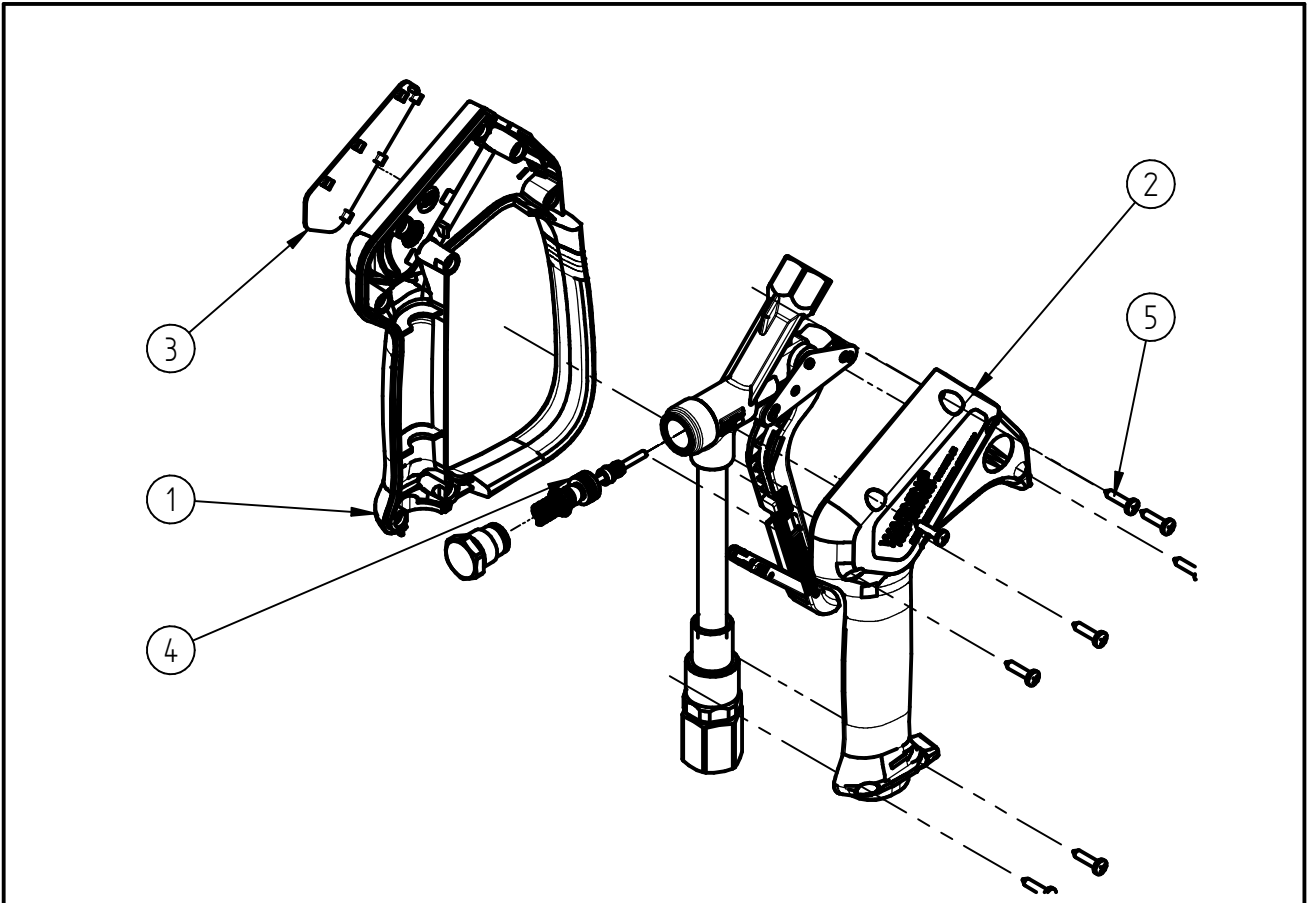

Ersatzteilzeichnung

Hochdruckspritzpistole ST-2620

Artikel-Nr. 202620660

Pos.	Artikelnummer	Benennung
1	020008652	Halbschale ST-2620 Bügel grün
2	020008653	Halbschale ST-2620 grün
3	020009175	Schild ST-2620 easy farm
4	202620491	Repair-Kit ST-2620
5	900035161	Repair-Kit Schrauben