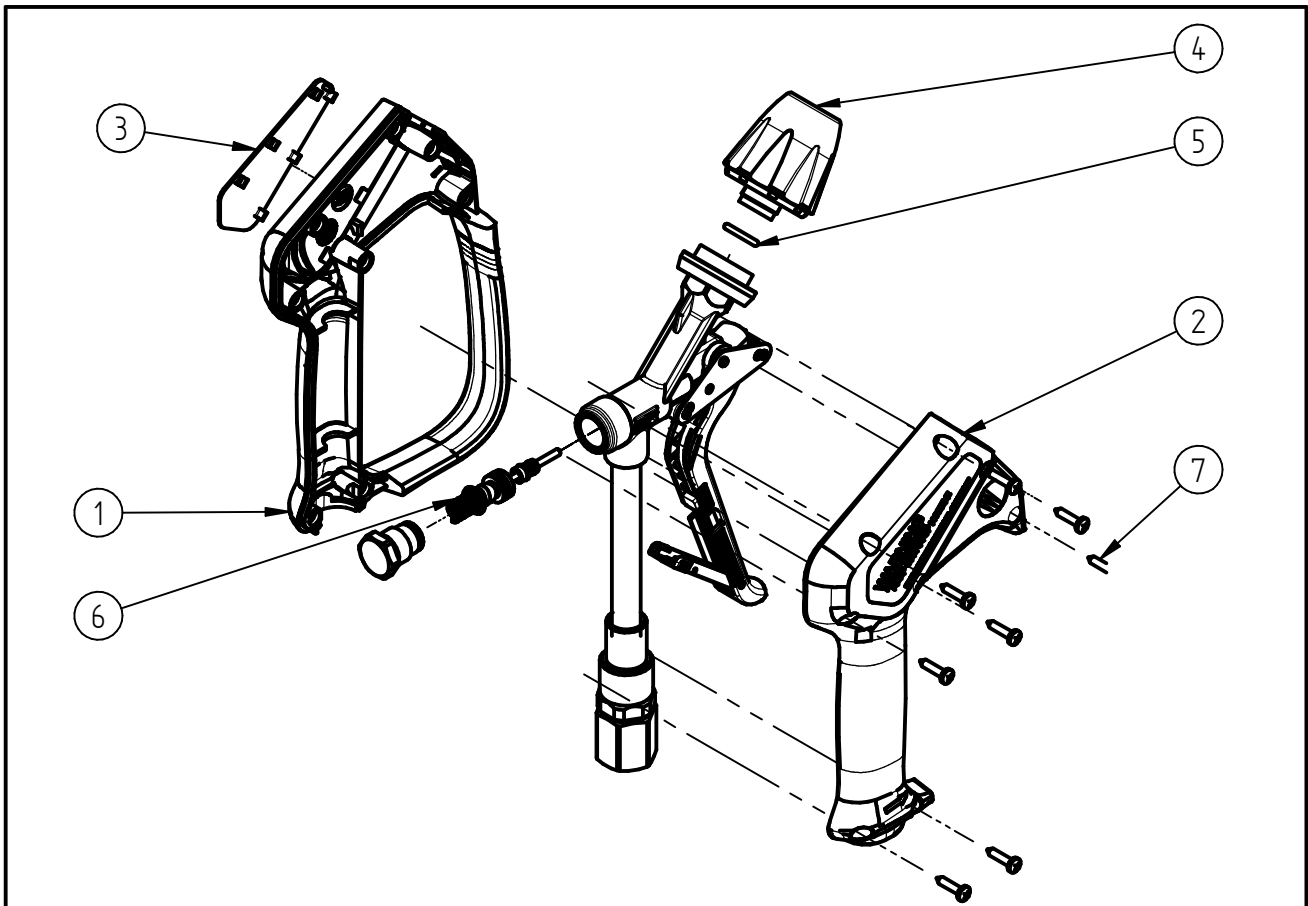

Ersatzteilzeichnung

Hochdruckspritzpistole ST-2620

Artikel-Nr. 202620655

Pos.	Artikelnummer	Benennung
1	020008652	Halbschale ST-2620 Bügel grün
2	020008653	Halbschale ST-2620 grün
3	020009175	Schild ST-2620 easy farm
4	202300301	TM Kupplung QR2014 sw
5	050000248	O-Ring 11,91x2,62 HNBR 90 Sh
6	202620491	Repair-Kit ST-2620
7	900035161	Repair-Kit Schrauben