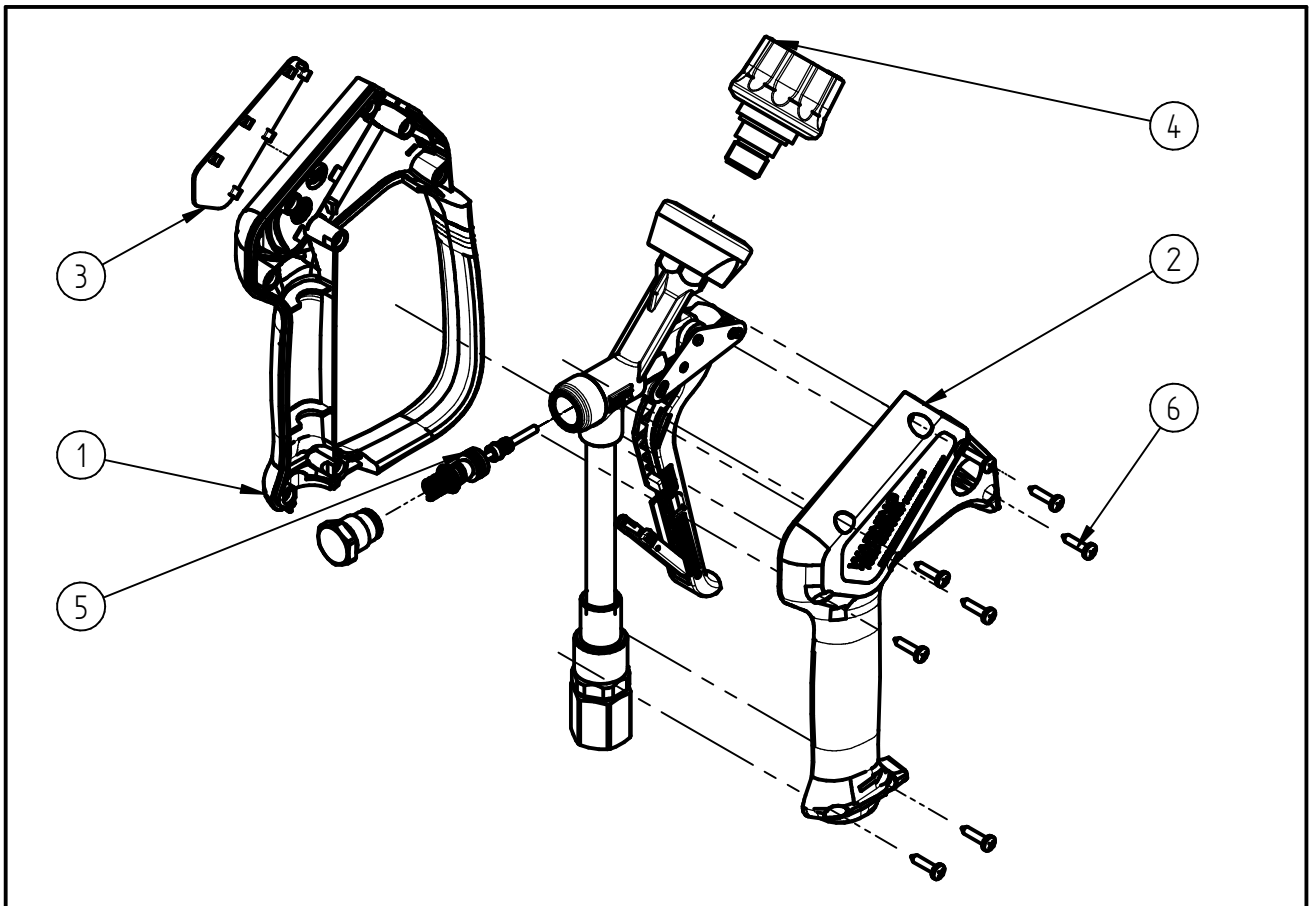

Ersatzteilzeichnung

Hochdruckspritzpistole ST-2620

Artikel-Nr. 202620650

Pos.	Artikelnummer	Benennung
1	020008652	Halbschale ST-2620 Bügel grün
2	020008653	Halbschale ST-2620 grün
3	020009175	Schild ST-2620 easy farm
4	203100476	Schnellv.Kuppl.G3/8 AG schw.
5	202620491	Repair-Kit ST-2620
6	900035161	Repair-Kit Schrauben