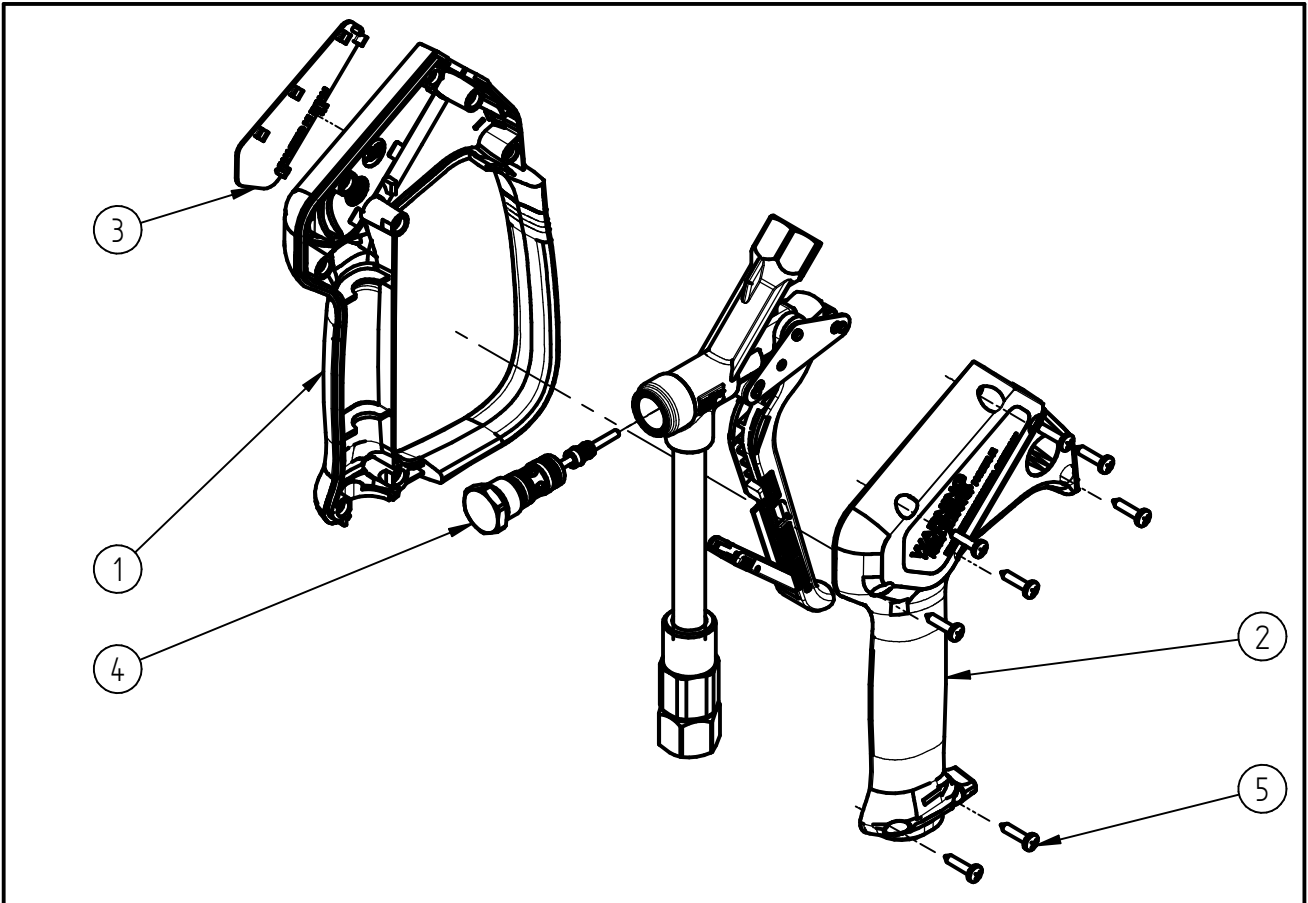

Ersatzteilzeichnung

Hochdruckspritzpistole ST-2615

Artikel-Nr. 202615615

Pos.	Artikelnummer	Benennung
1	020008682	Halbschale m.Bügel ST-2600 orang
2	020008681	Halbschale ST-2600 orange
3	020008703	Schild ST-2615 schwarz RAL 9017
4	202300490	Repair-Kit ST-2300/2600
5	900035161	Repair-Kit Schrauben