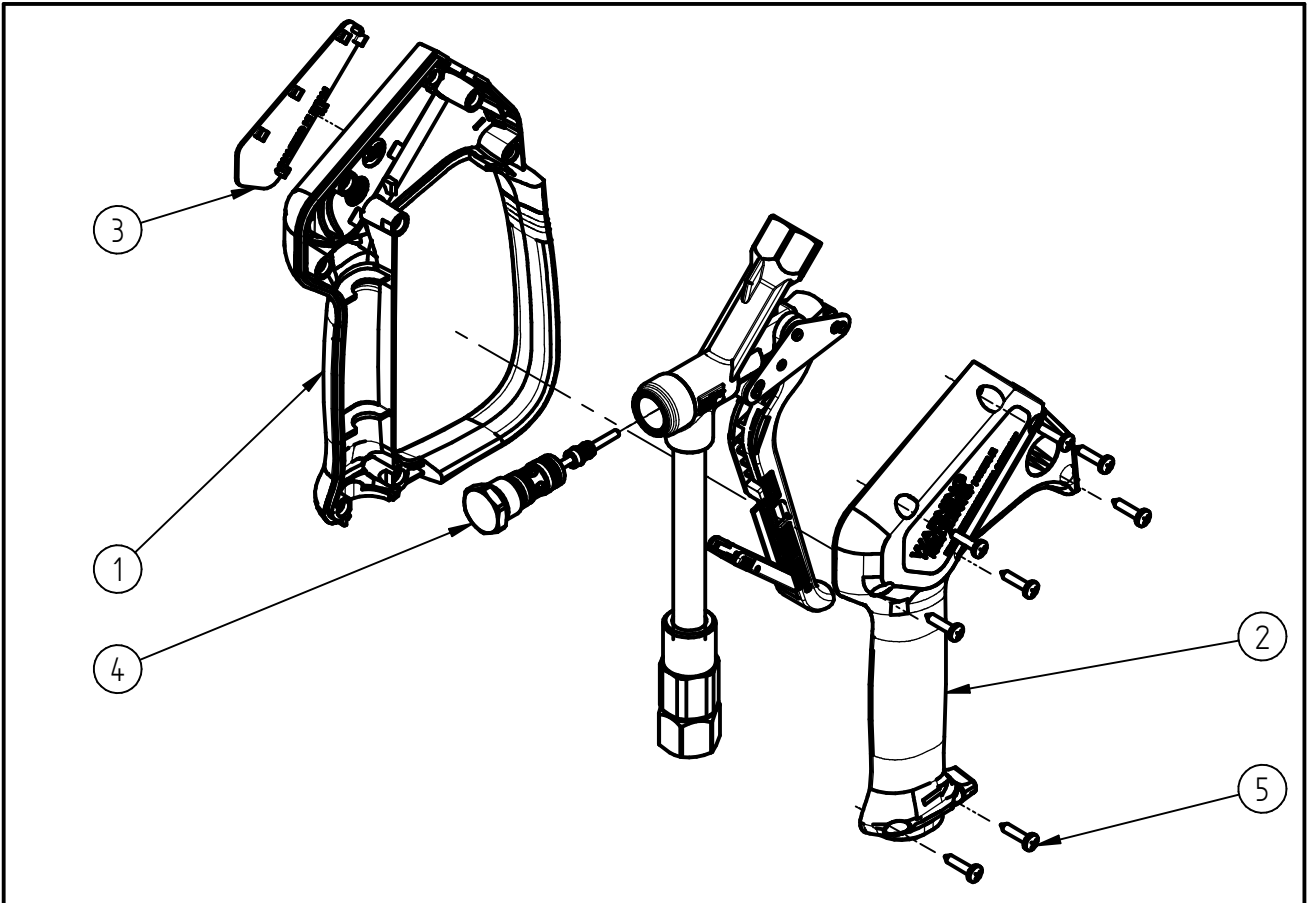

Ersatzteilzeichnung

Hochdruckspritzpistole ST-2615

Artikel-Nr. 202615550

Pos.	Artikelnummer	Benennung
1	020008615	Halbschale m.Bügel ST-2600 schw
2	020008620	Halbschale ST-2600 schwarz
3	020008701	Schild ST-2615 blau RAL 5007
4	202300490	Repair-Kit ST-2300/2600
5	900035161	Repair-Kit Schrauben