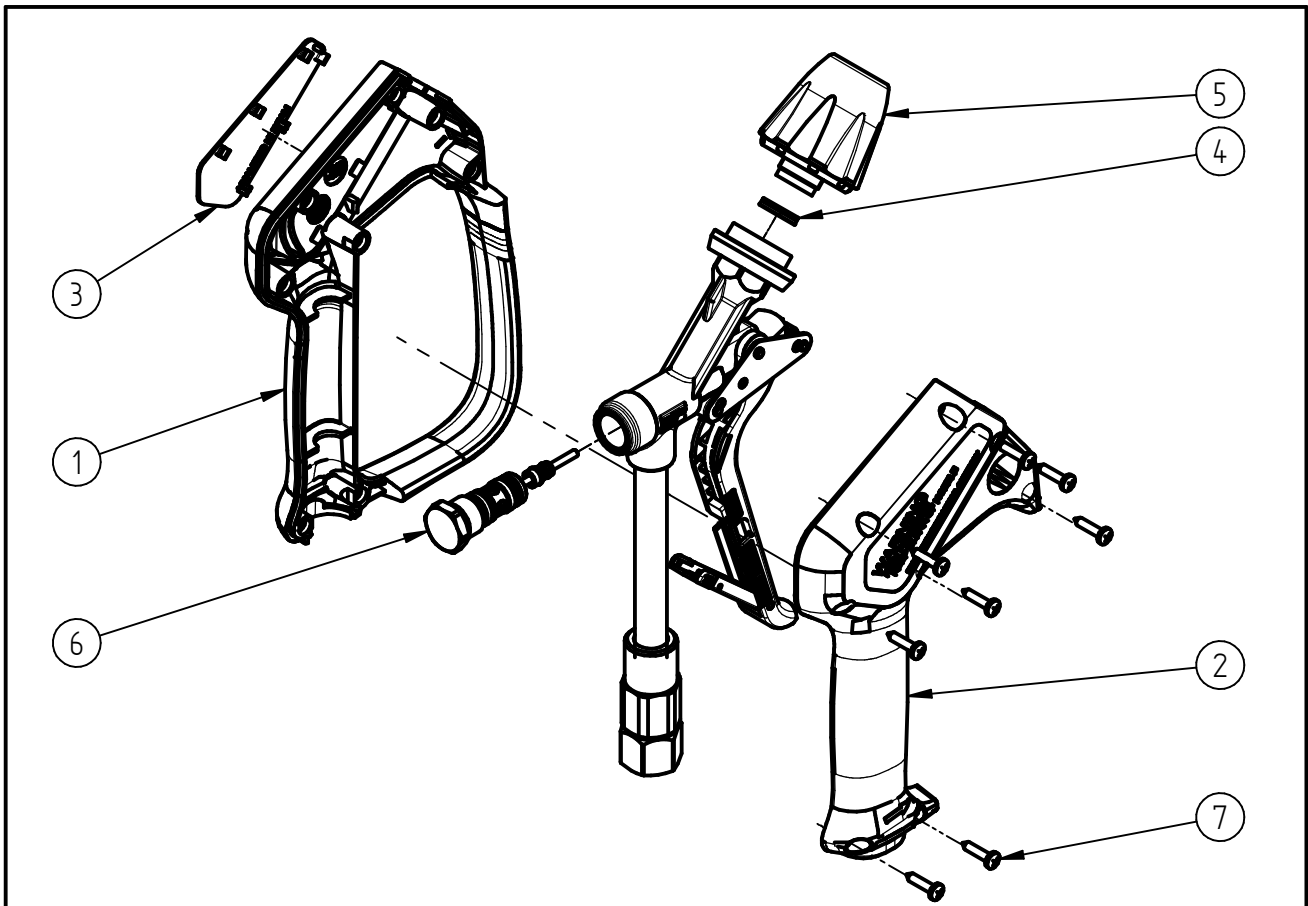

Ersatzteilzeichnung

Hochdruckspritzpistole ST-2615

Artikel-Nr. 202615525

Pos.	Artikelnummer	Benennung
1	020008647	Halbschale ST-2725 Bügel bl.LM
2	020008648	Halbschale ST-2725 blau LM
3	020008705	Schild ST-2615 grau LM
4	050000249	Nutring 1V1 12x16,5x3,6 48X
5	202700306	TM Kupplung QR2015 Niro blau
6	202315490	Repair-Kit ST-2315 Keramik
7	900035161	Repair-Kit Schrauben