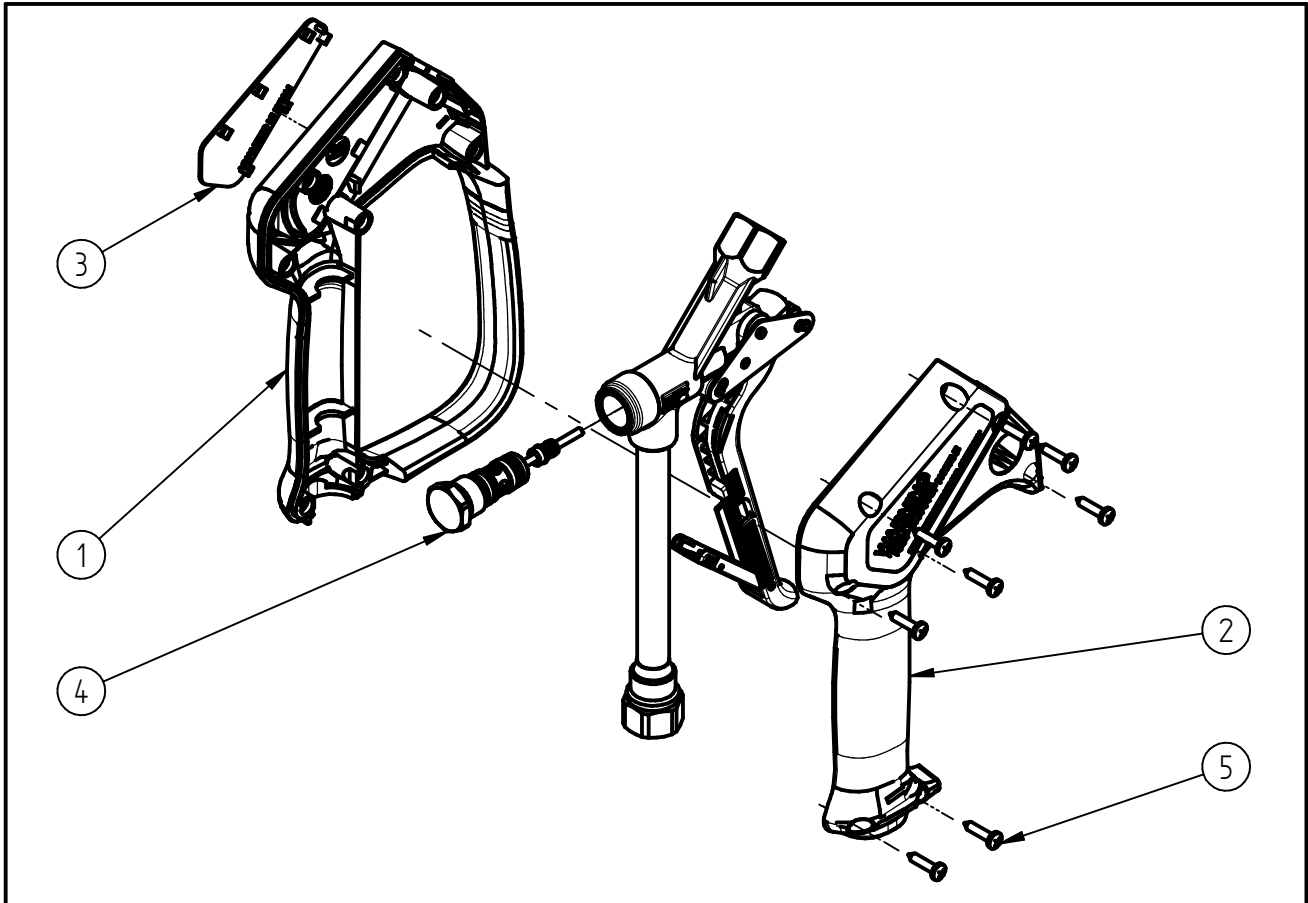

Ersatzteilzeichnung

Hochdruckspritzpistole ST-2615

Artikel-Nr. 202615500

Pos.	Artikelnummer	Benennung
1	020008615	Halbschale m.Bügel ST-2600 schw
2	020008620	Halbschale ST-2600 schwarz
3	020008701	Schild ST-2615 blau RAL 5007
4	202315490	Repair-Kit ST-2315 Keramik
5	900035161	Repair-Kit Schrauben