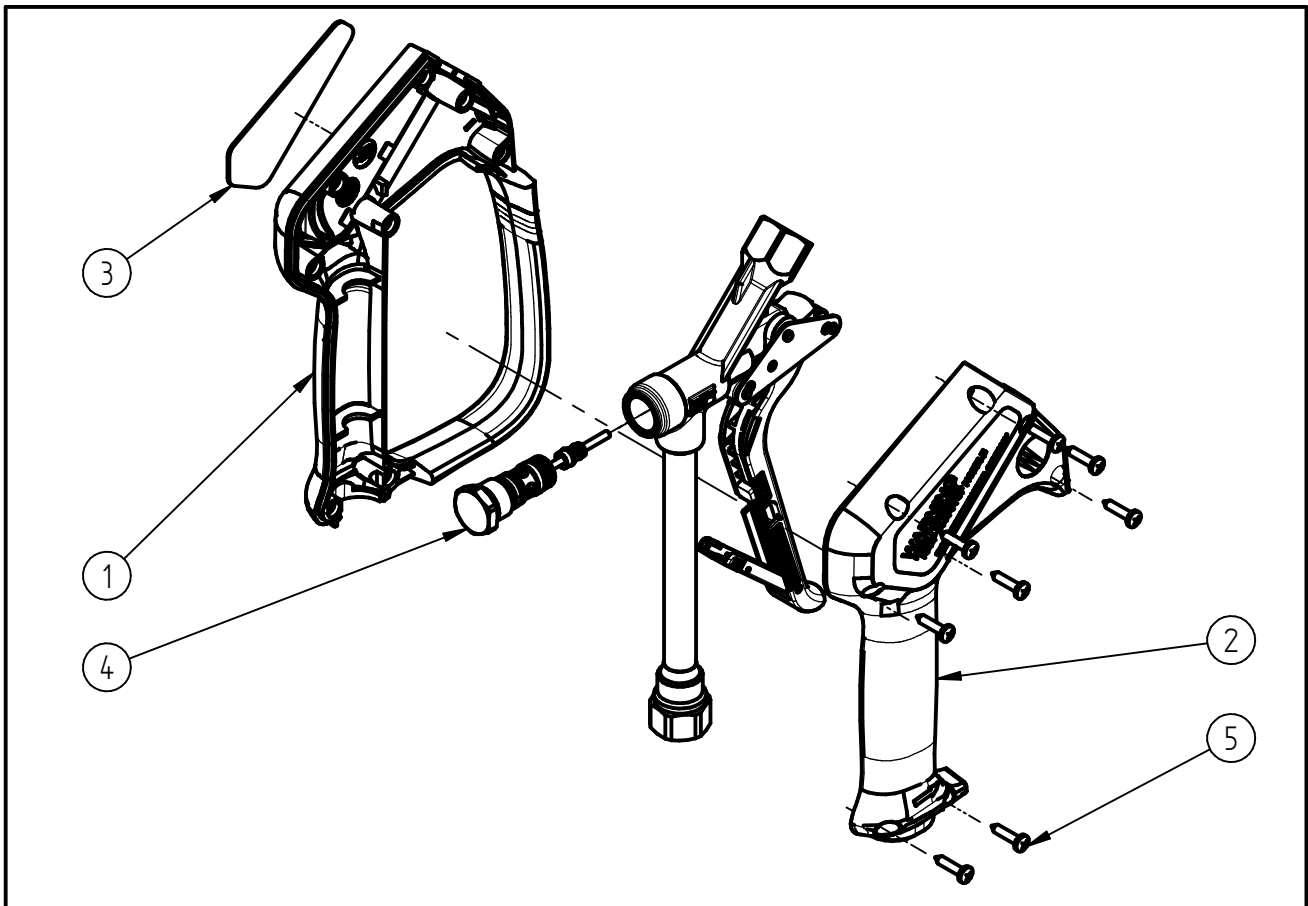

Ersatzteilzeichnung

Hochdruckspritzpistole ST-2605

Artikel-Nr. 202605500

Pos.	Artikelnummer	Benennung
1	020008615	Halbschale m.Bügel ST-2600 schw
2	020008620	Halbschale ST-2600 schwarz
3	020008700	Schild ST-2605 lila 5000PSI
4	202300490	Repair-Kit ST-2300/2600
5	900035161	Repair-Kit Schrauben