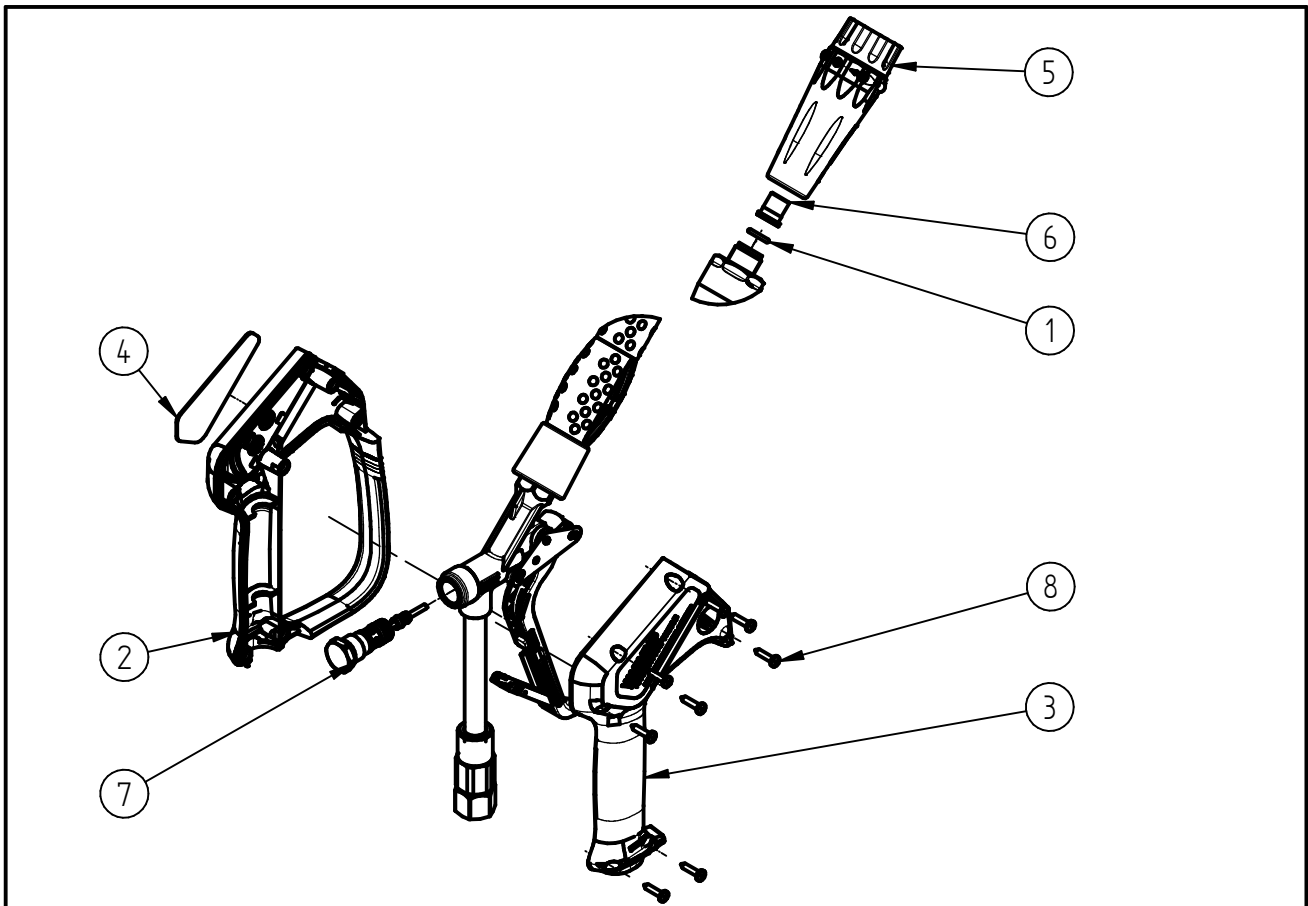

Ersatzteilzeichnung

Hochdruckspritzpistole ST-2600

Artikel-Nr. 202600919

Pos.	Artikelnummer	Benennung
1	050000125	O-Ring 10x2,2 NBR 70 Shore
2	020008670	Halbschale m.Bügel ST2705 blau
3	020008680	Halbschale ST-2705 blau
4	020009100	Schild ST-2600 easy wash or.
5	200075496	TM Schaumdüse ST-75 easywashbl
6	200075410	TM Düse ST-75 100
7	202300457	Repair-Kit Frostschutz
8	900035161	Repair-Kit Schrauben