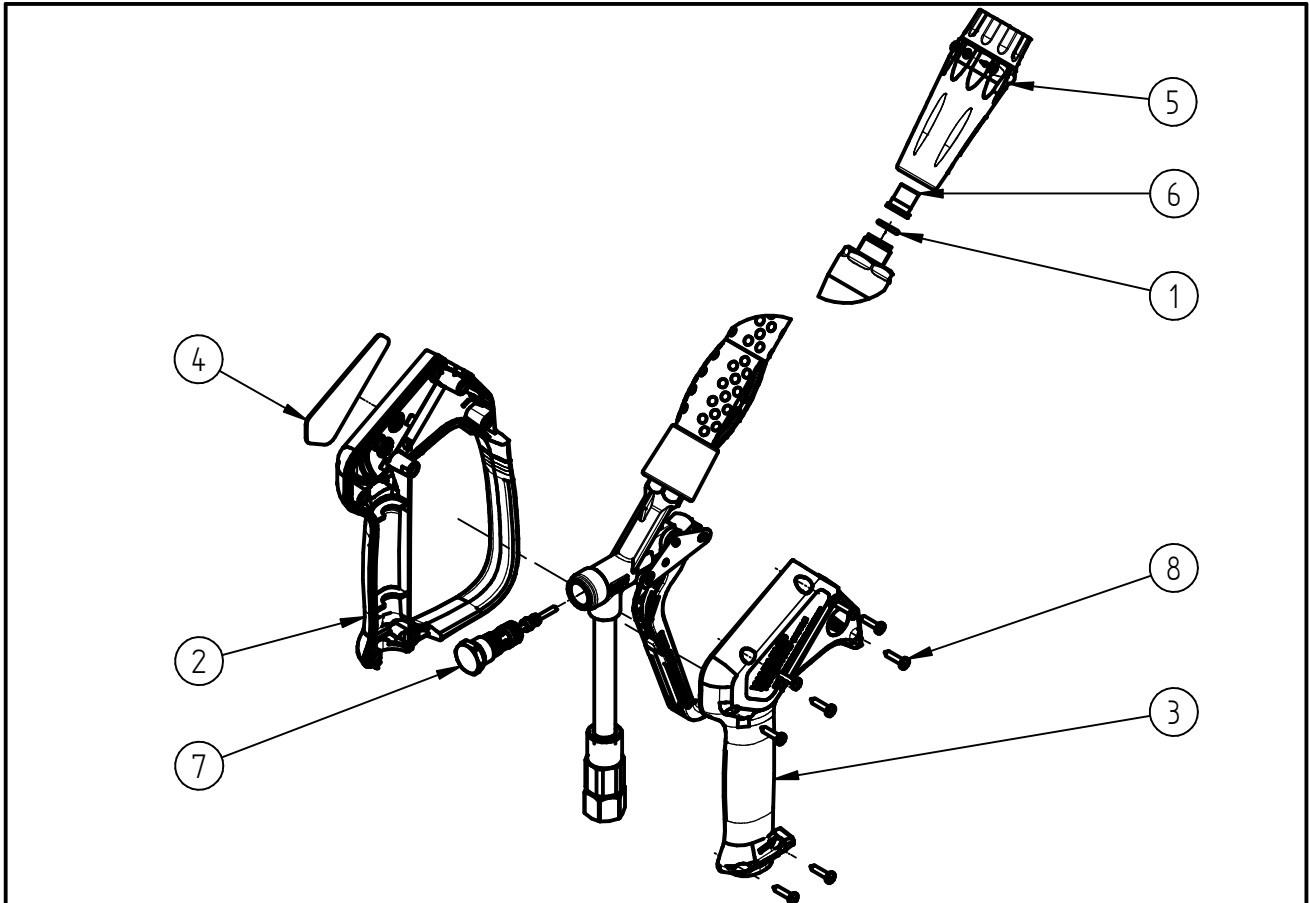

Ersatzteilzeichnung

Hochdruckspritzpistole ST-2600

Artikel-Nr. 202600918

Pos.	Artikelnummer	Benennung
1	050000125	O-Ring 10x2,2 NBR 70 Shore
2	020008670	Halbschale m.Bügel ST2705 blau
3	020008680	Halbschale ST-2705 blau
4	020009100	Schild ST-2600 easy wash or.
5	200075496	TM Schaumdüse ST-75 easywashbl
6	200075410	TM Düse ST-75 100
7	202300490	Repair-Kit ST-2300/2600
8	900035161	Repair-Kit Schrauben