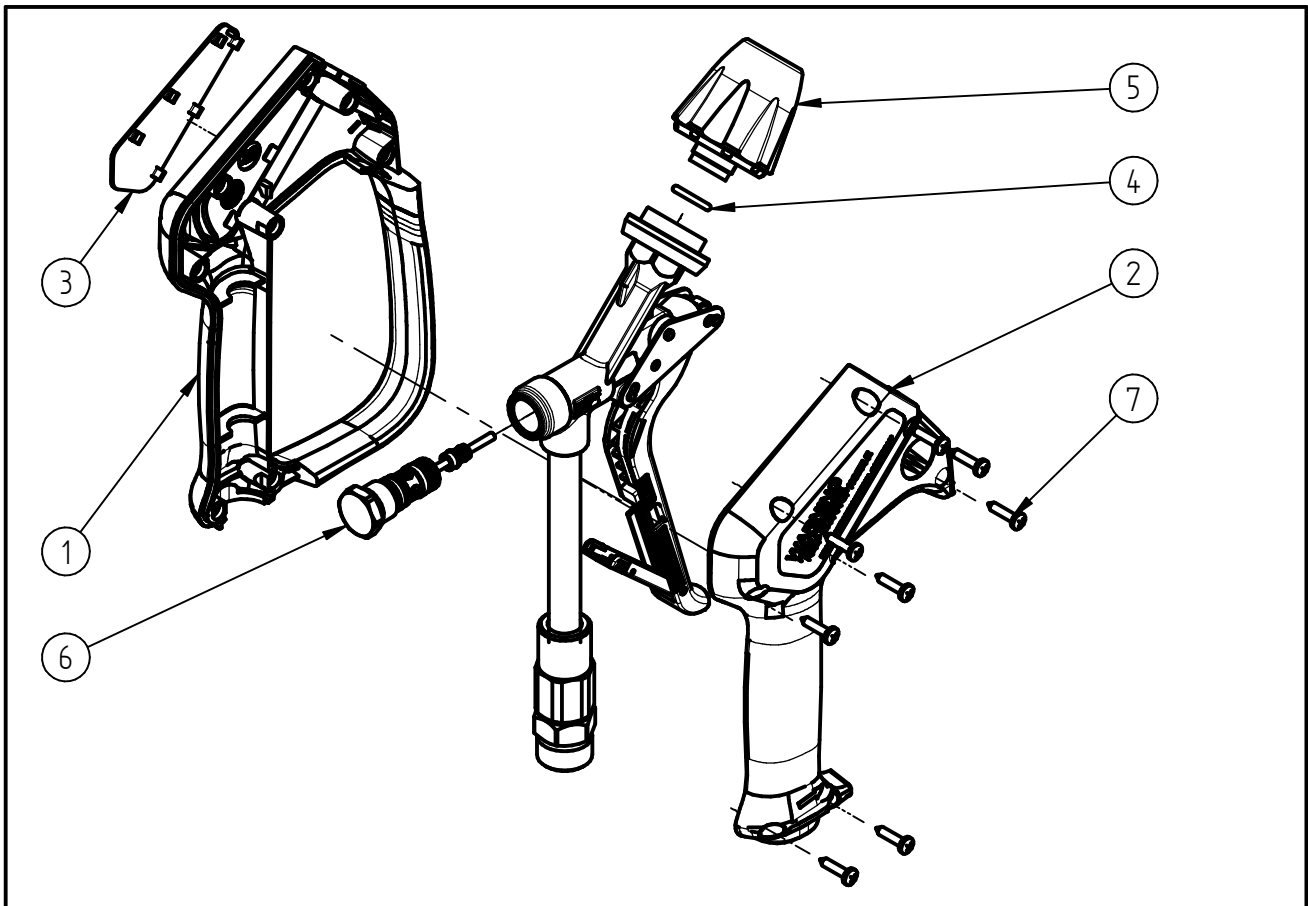

Ersatzteilzeichnung

Hochdruckspritzpistole ST-2600

Artikel-Nr. 202600625

Pos.	Artikelnummer	Benennung
1	020008615	Halbschale m.Bügel ST-2600 schw
2	020008620	Halbschale ST-2600 schwarz
3	020009325	Schild ST-2600 grau
4	050000248	O-Ring 11,91x2,62 HNBR 90 Sh
5	202300301	TM Kupplung QR2014 sw
6	202300490	Repair-Kit ST-2300/2600
7	900035161	Repair-Kit Schrauben