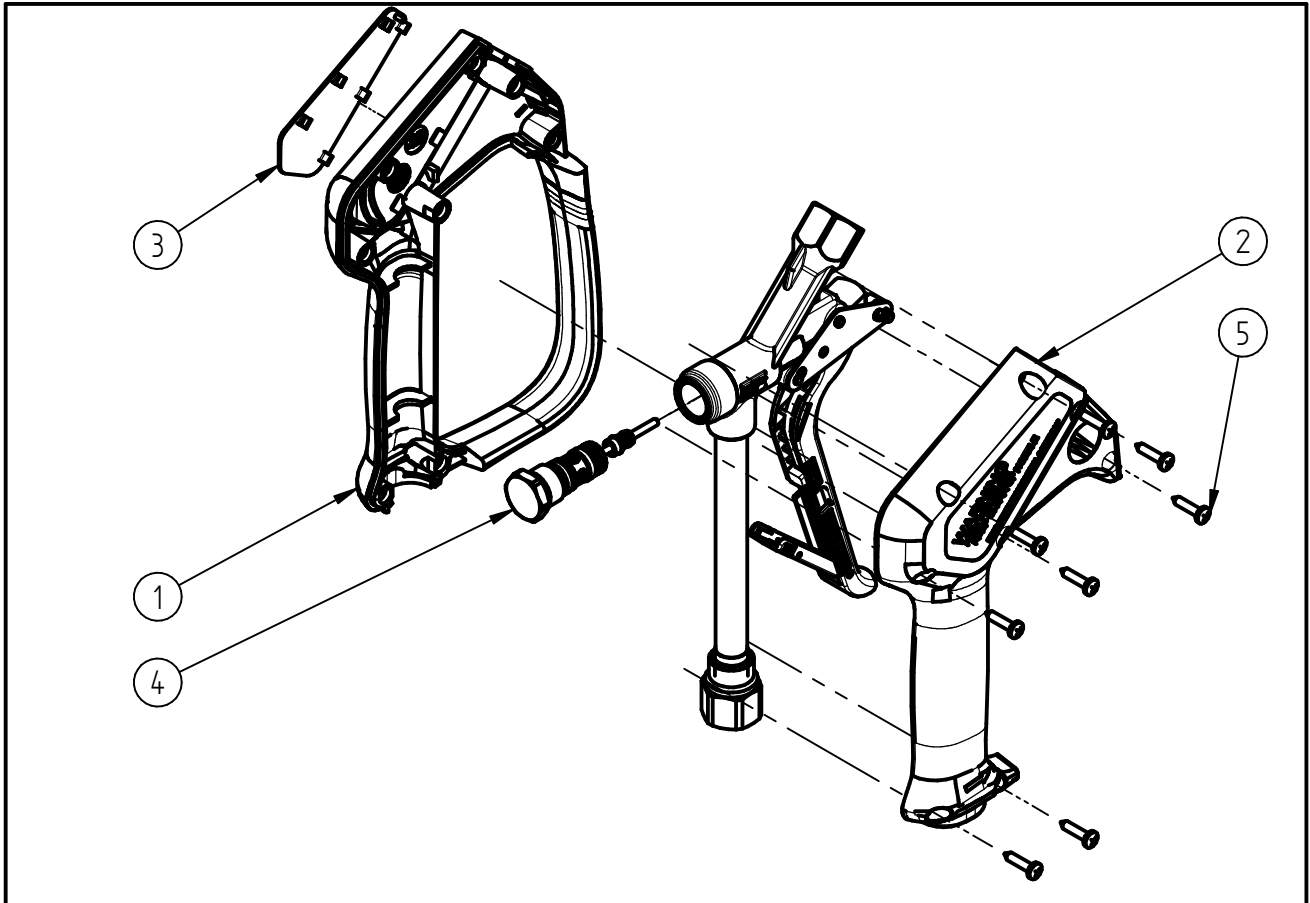

Ersatzteilzeichnung

Hochdruckspritzpistole ST-2600

Artikel-Nr. 202600560

Pos.	Artikelnummer	Benennung
1	020008632	Halbschale m.Bügel ST-2600 blau
2	020008633	Halbschale ST-2600 blau
3	020008619	Schild ST-2600 rot
4	202300490	Repair-Kit ST-2300/2600
5	900035161	Repair-Kit Schrauben