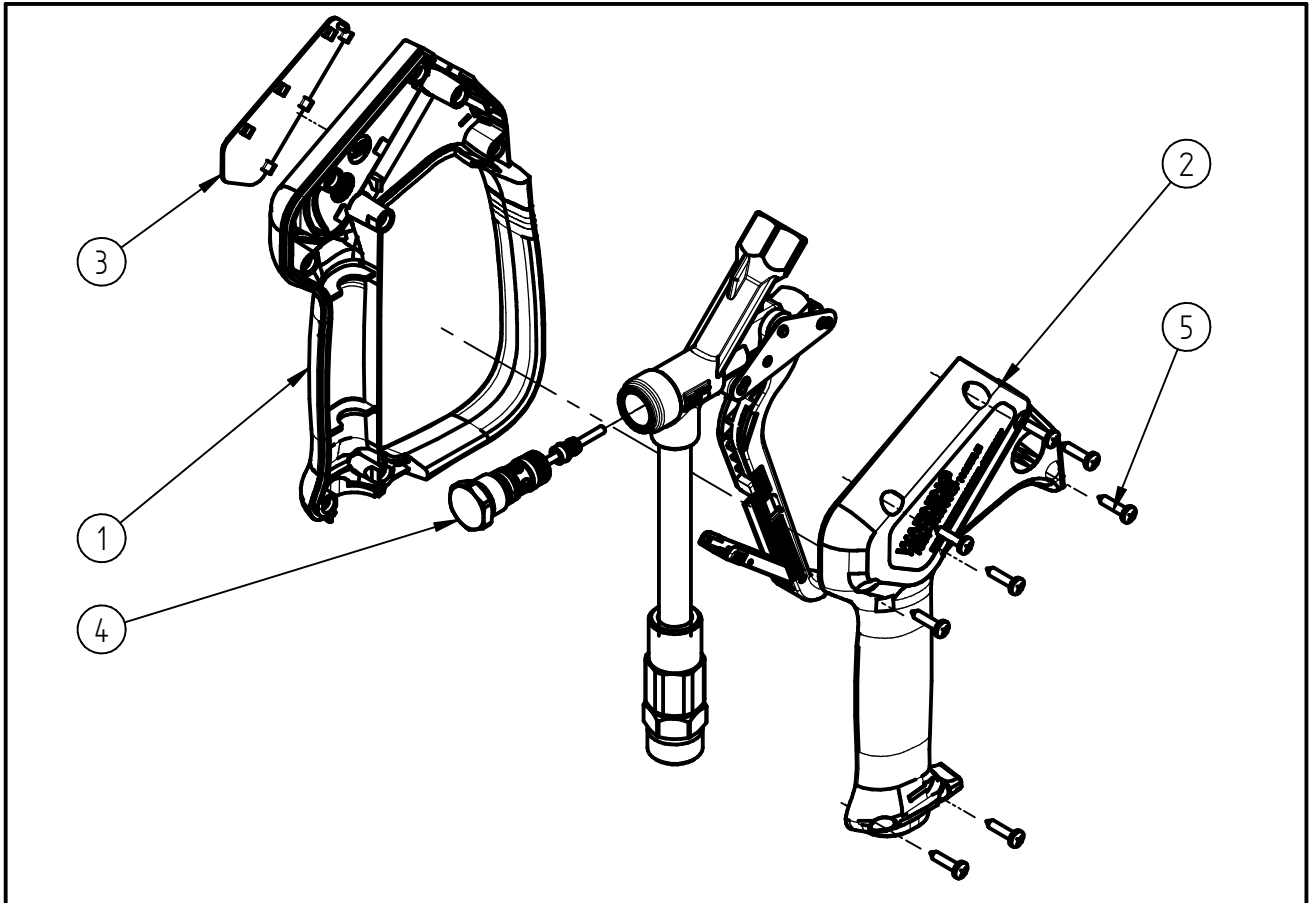

Ersatzteilzeichnung

Hochdruckspritzpistole ST-2600

Artikel-Nr. 202600553

Pos.	Artikelnummer	Benennung
1	020008615	Halbschale m.Bügel ST-2600 schw
2	020008620	Halbschale ST-2600 schwarz
3	020008619	Schild ST-2600 rot
4	202300490	Repair-Kit ST-2300/2600
5	900035161	Repair-Kit Schrauben