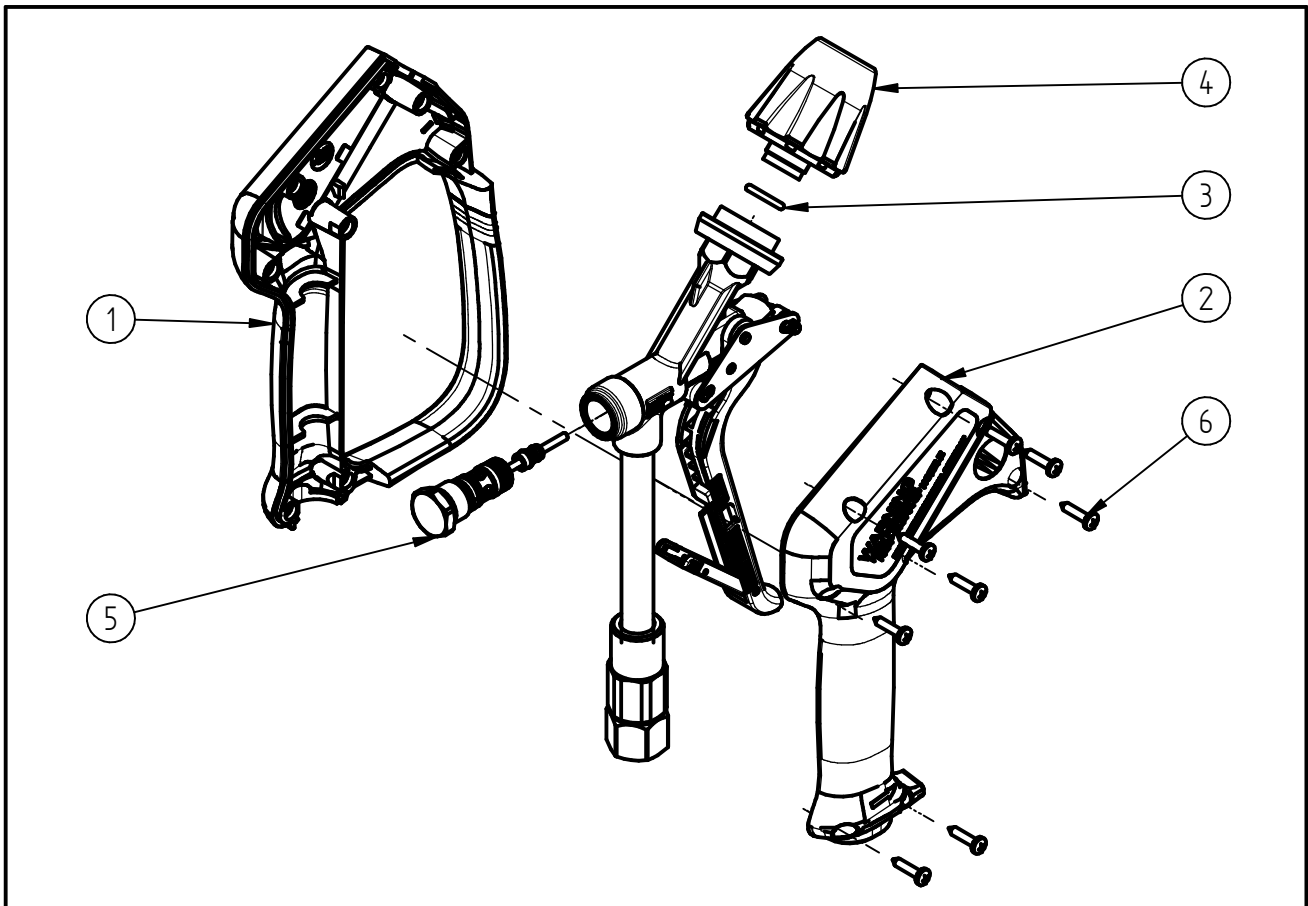

Ersatzteilzeichnung

Hochdruckspritzpistole ST-2600

Artikel-Nr. 202600549

Pos.	Artikelnummer	Benennung
1	020008615	Halbschale m.Bügel ST-2600 schw
2	020008620	Halbschale ST-2600 schwarz
3	050000248	O-Ring 11,91x2,62 HNBR 90 Sh
4	202300301	TM Kupplung QR2014 sw
5	202300490	Repair-Kit ST-2300/2600
6	900035161	Repair-Kit Schrauben