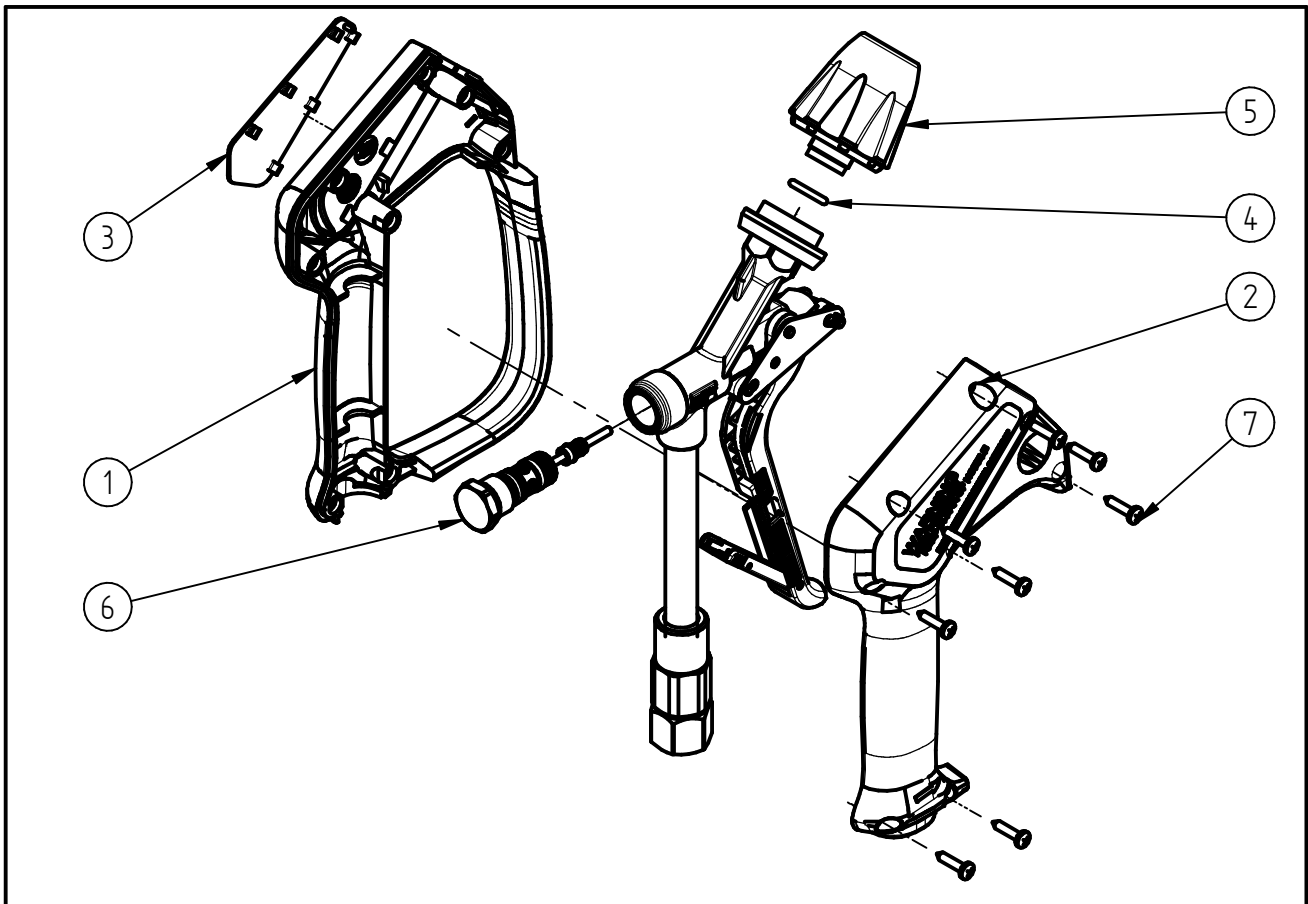

Ersatzteilzeichnung

Hochdruckspritzpistole ST-2600

Artikel-Nr. 202600545

Pos.	Artikelnummer	Benennung
1	020008615	Halbschale m.Bügel ST-2600 schw
2	020008620	Halbschale ST-2600 schwarz
3	020008619	Schild ST-2600 rot
4	050000248	O-Ring 11,91x2,62 HNBR 90 Sh
5	202300301	TM Kupplung QR2014 sw
6	202300490	Repair-Kit ST-2300/2600
7	900035161	Repair-Kit Schrauben