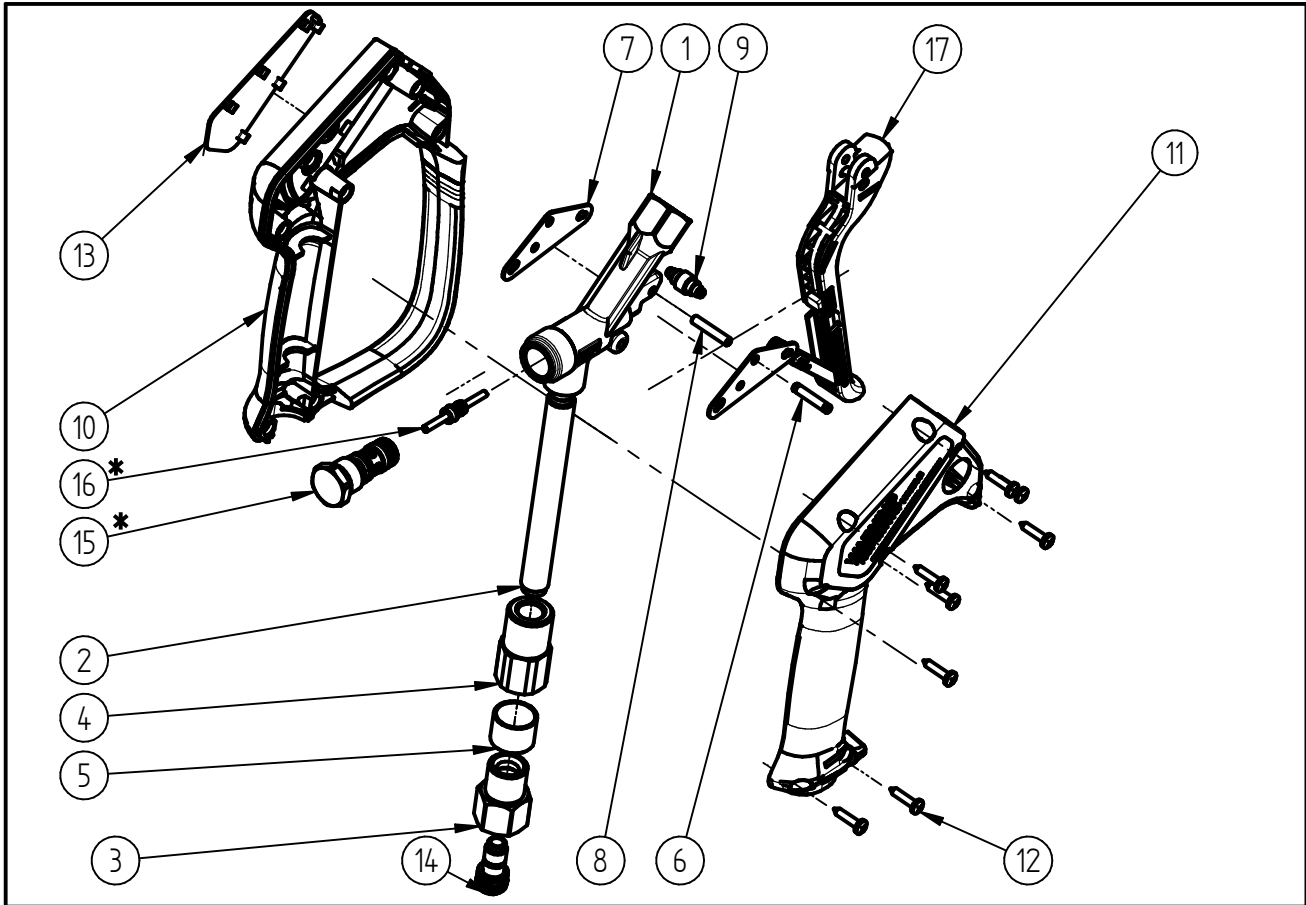

Ersatzteilzeichnung
Hochdruckspritzpistole ST-2600
 Artikel-Nr. 202600544

Pos.	Artikelnummer	Benennung
1	010007342	Gehäuse ST-2600 G1/4 IG Hb.
2	070001157	Niro- Düsenrohr 115mm lg.
3	040001805	Drehstück G3/8 IG ST-301
4	010001420	Anschlußstück G1/4IG ST-301
5	020008610	Gleitlager Swivel
6	040007060	Stift ST-2600
7	040007059	Halteblech ST-2600 neu
8	040007081	Hebelachse 4x22 geschliffen
9	040007062	Druckrolle einteilig
10	020008615	Halbschale m.Bügel ST-2600 schw
11	020008620	Halbschale ST-2600 schwarz
12	040000051	B-Schraube 3,5x16 ISO 7049 A2
13	020008619	Schild ST-2600 rot
14	200300100	Repair-Kit Swivel ST-300
15	202300465	TM Ventil "Preß" WEEP ST-2300
16	202300380	TM ST-2300 Kolbenstange
17	202600418	Hebel kpl. ST-2600 WEEP