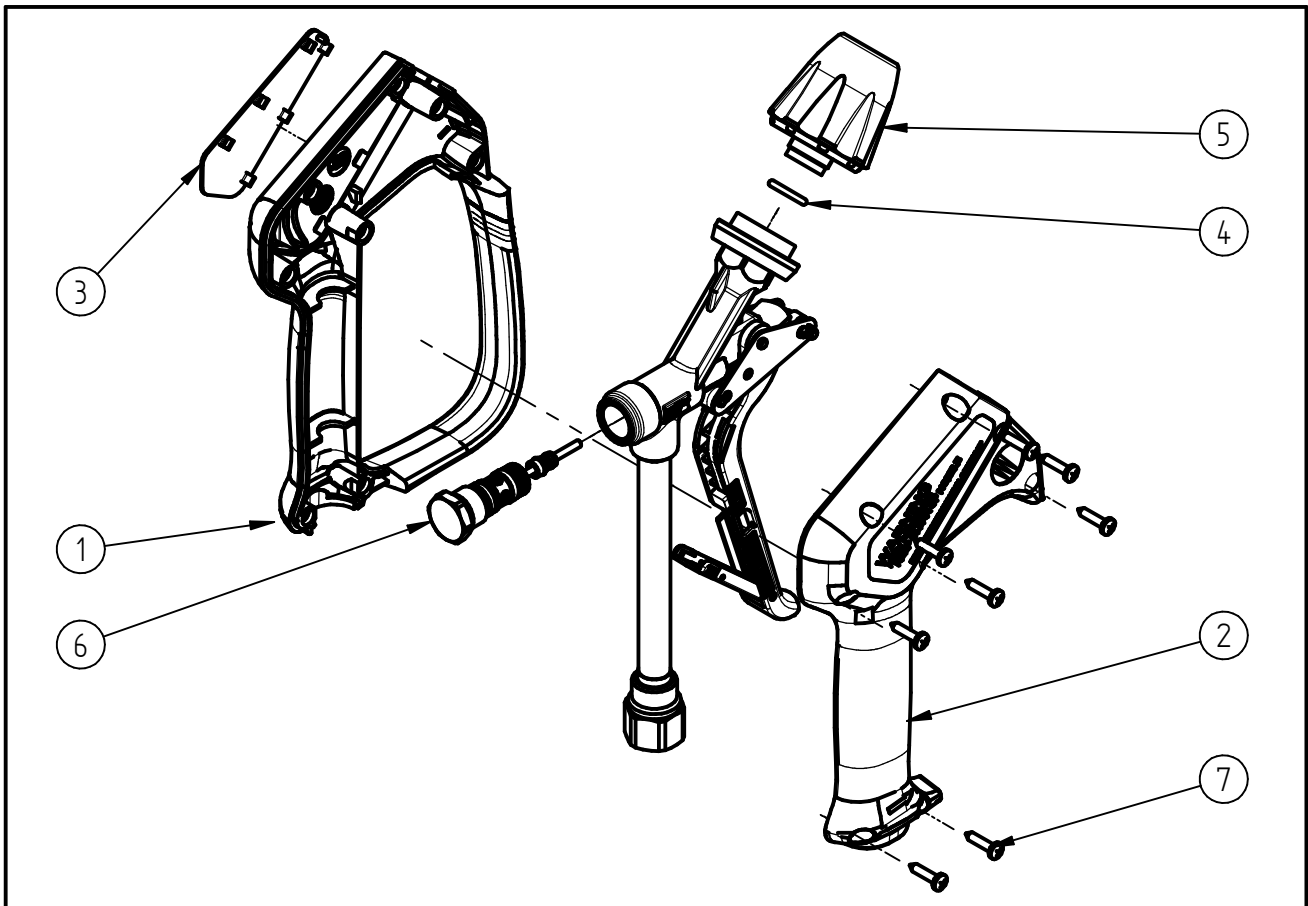

Ersatzteilzeichnung

Hochdruckspritzpistole ST-2600

Artikel-Nr. 202600540

Pos.	Artikelnummer	Benennung
1	020008615	Halbschale m.Bügel ST-2600 schw
2	020008620	Halbschale ST-2600 schwarz
3	020008619	Schild ST-2600 rot
4	050000248	O-Ring 11,91x2,62 HNBR 90 Sh
5	202300301	TM Kupplung QR2014 sw
6	202300490	Repair-Kit ST-2300/2600
7	900035161	Repair-Kit Schrauben