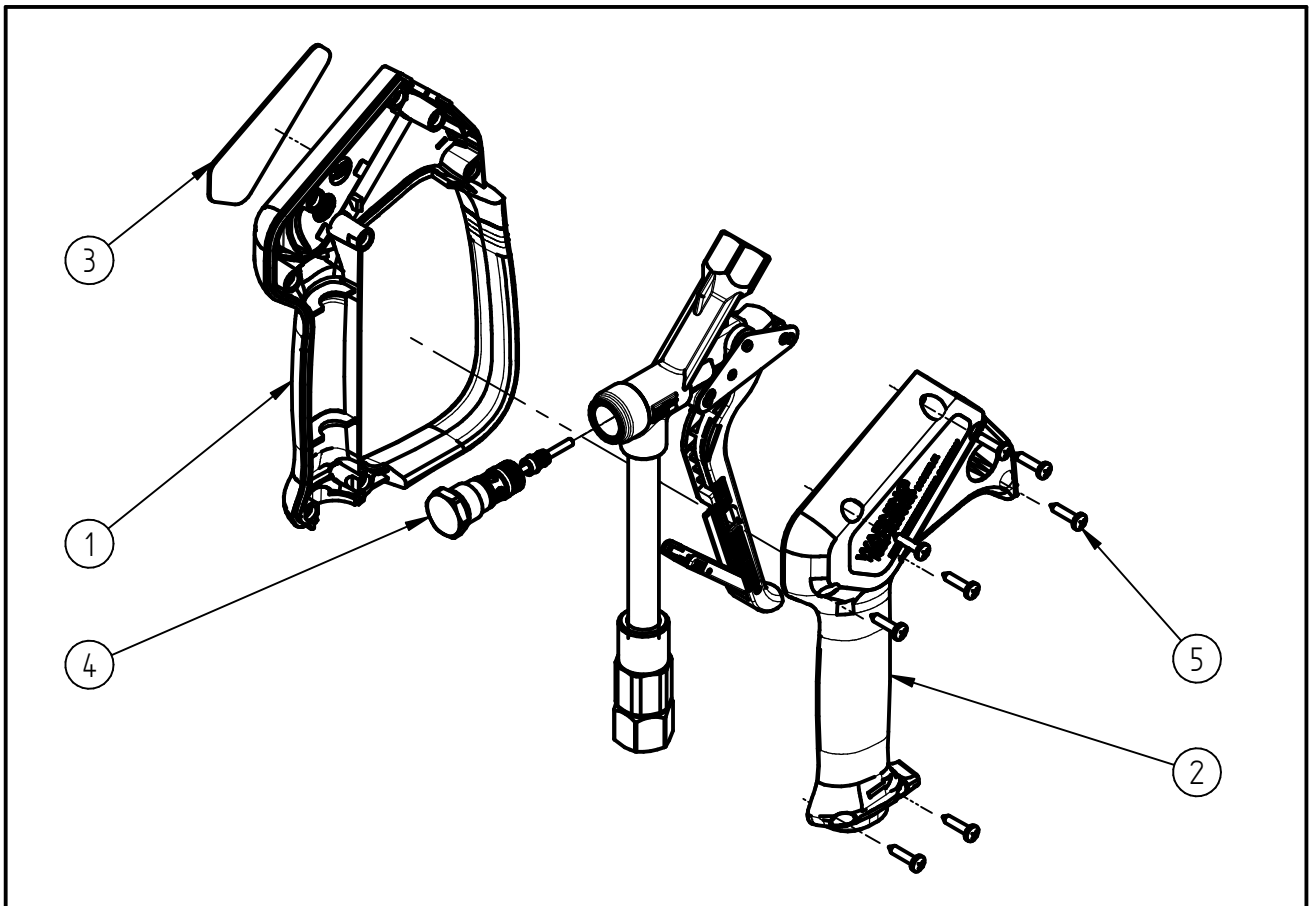

Ersatzteilzeichnung

Hochdruckspritzpistole ST-2600

Artikel-Nr. 202600538

Pos.	Artikelnummer	Benennung
1	020008670	Halbschale m.Bügel ST2705 blau
2	020008680	Halbschale ST-2705 blau
3	020009100	Schild ST-2600 easy wash or.
4	202300457	Repair-Kit Frostschutz
5	900035161	Repair-Kit Schrauben