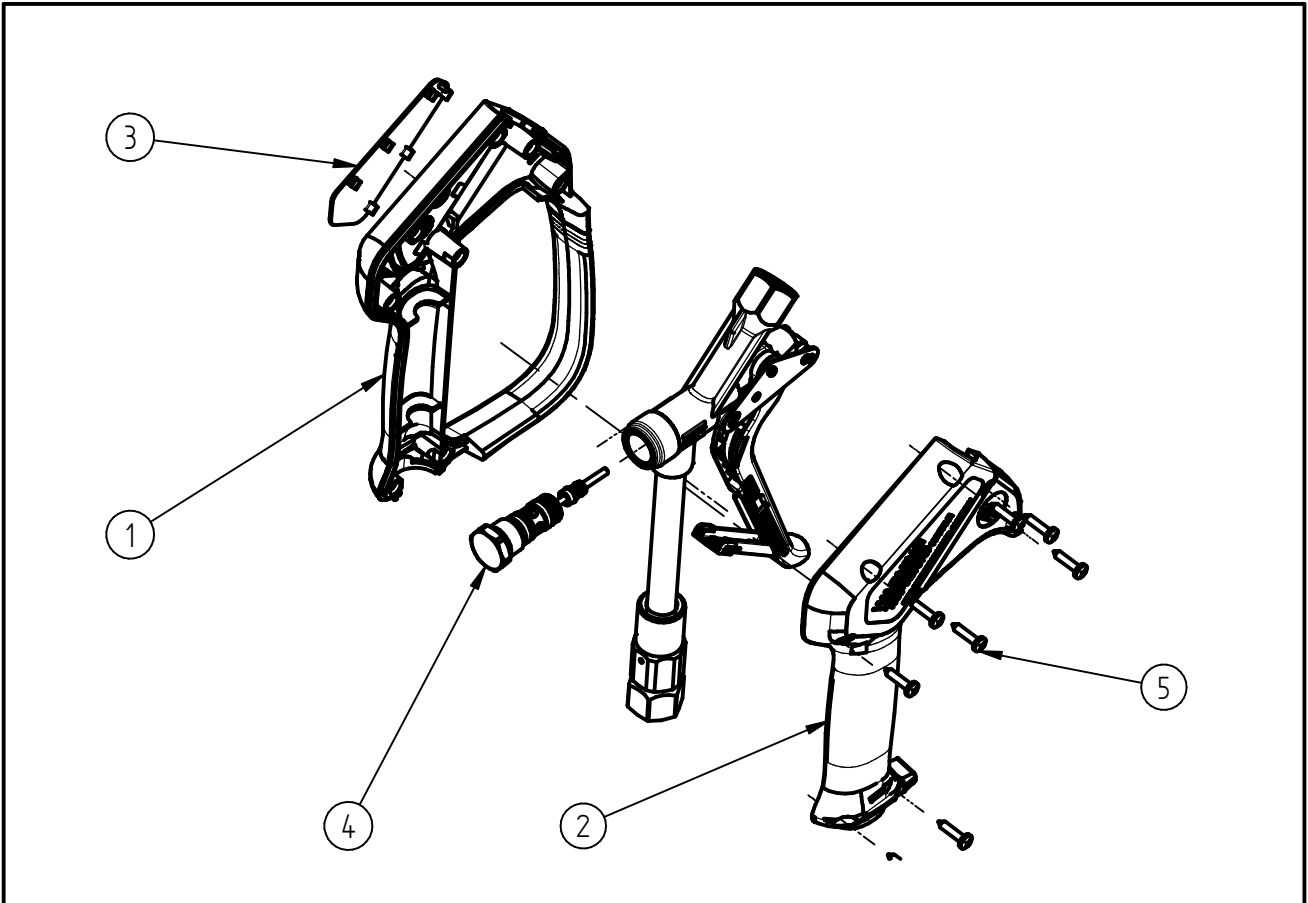

Ersatzteilzeichnung

Hochdruckspritzpistole ST-2600

Artikel-Nr. 202600524

| Pos. | Artikelnummer | Benennung |
|------|---------------|--------------------------------|
| 1 | 020008670 | Halbschale m.Bügel ST2705 blau |
| 2 | 020008680 | Halbschale ST-2705 blau |
| 3 | 020009776 | Schild ST-2600 easywash blau |
| 4 | 202300491 | Repair-Kit Weep |
| 5 | 900035161 | Repair-Kit Schrauben |