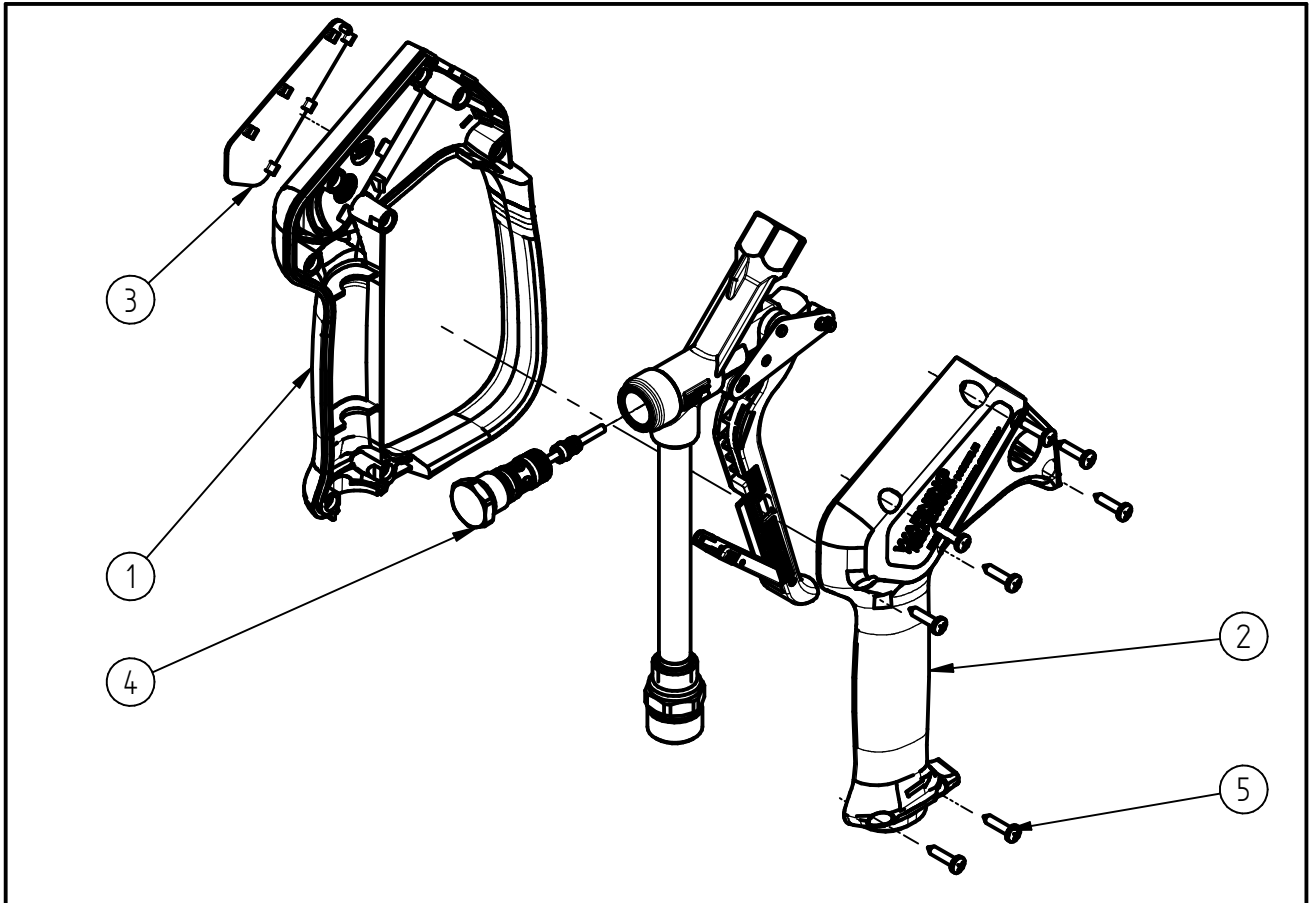

Ersatzteilzeichnung

Hochdruckspritzpistole ST-2600

Artikel-Nr. 202600520

Pos.	Artikelnummer	Benennung
1	020008615	Halbschale m.Bügel ST-2600 schw
2	020008620	Halbschale ST-2600 schwarz
3	020008619	Schild ST-2600 rot
4	202300490	Repair-Kit ST-2300/2600
5	900035161	Repair-Kit Schrauben