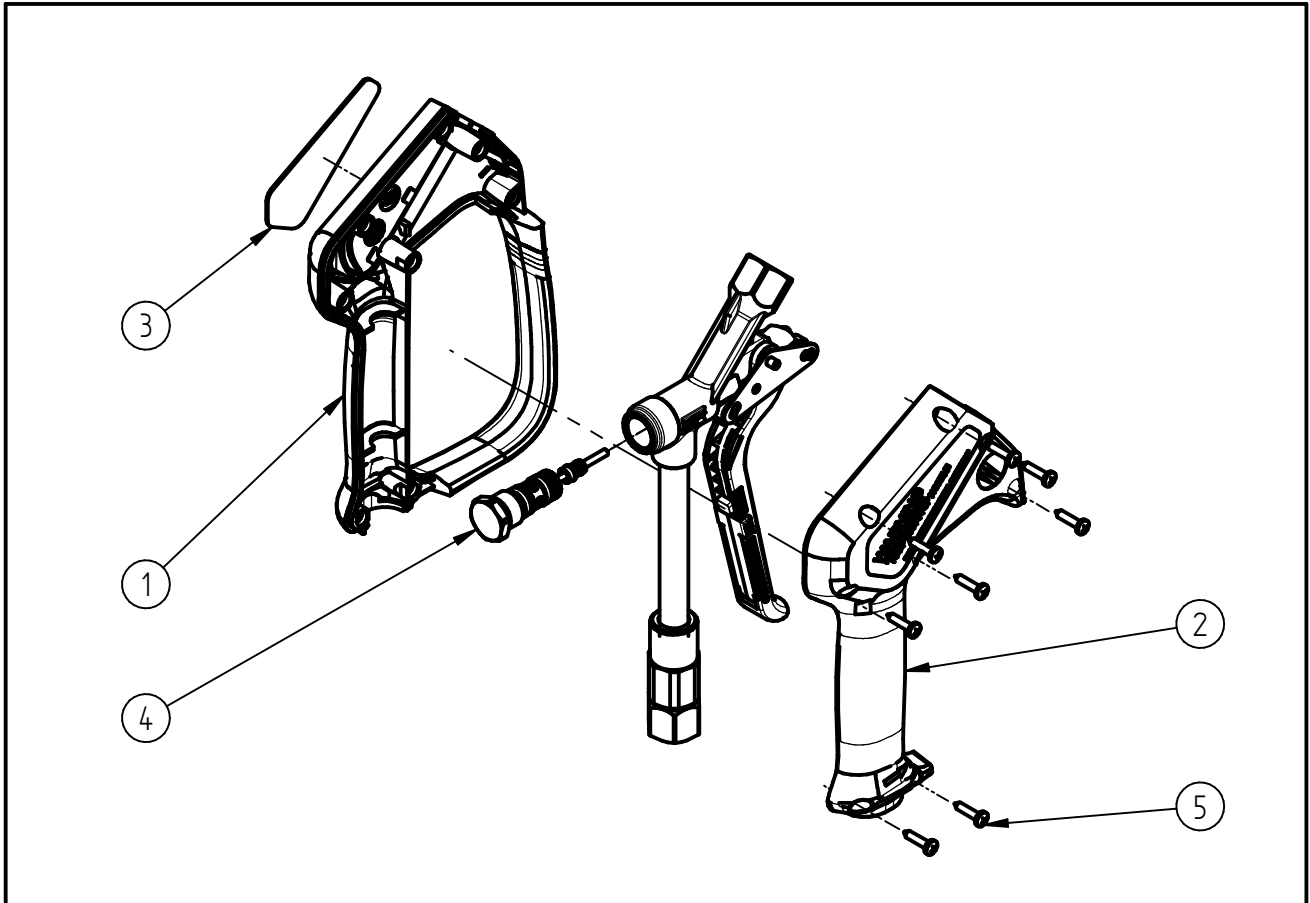

Ersatzteilzeichnung

Hochdruckspritzpistole ST-2600

Artikel-Nr. 202600518

Pos.	Artikelnummer	Benennung
1	020008670	Halbschale m.Bügel ST2705 blau
2	020008680	Halbschale ST-2705 blau
3	020009100	Schild ST-2600 easy wash or.
4	202300490	Repair-Kit ST-2300/2600
5	900035161	Repair-Kit Schrauben