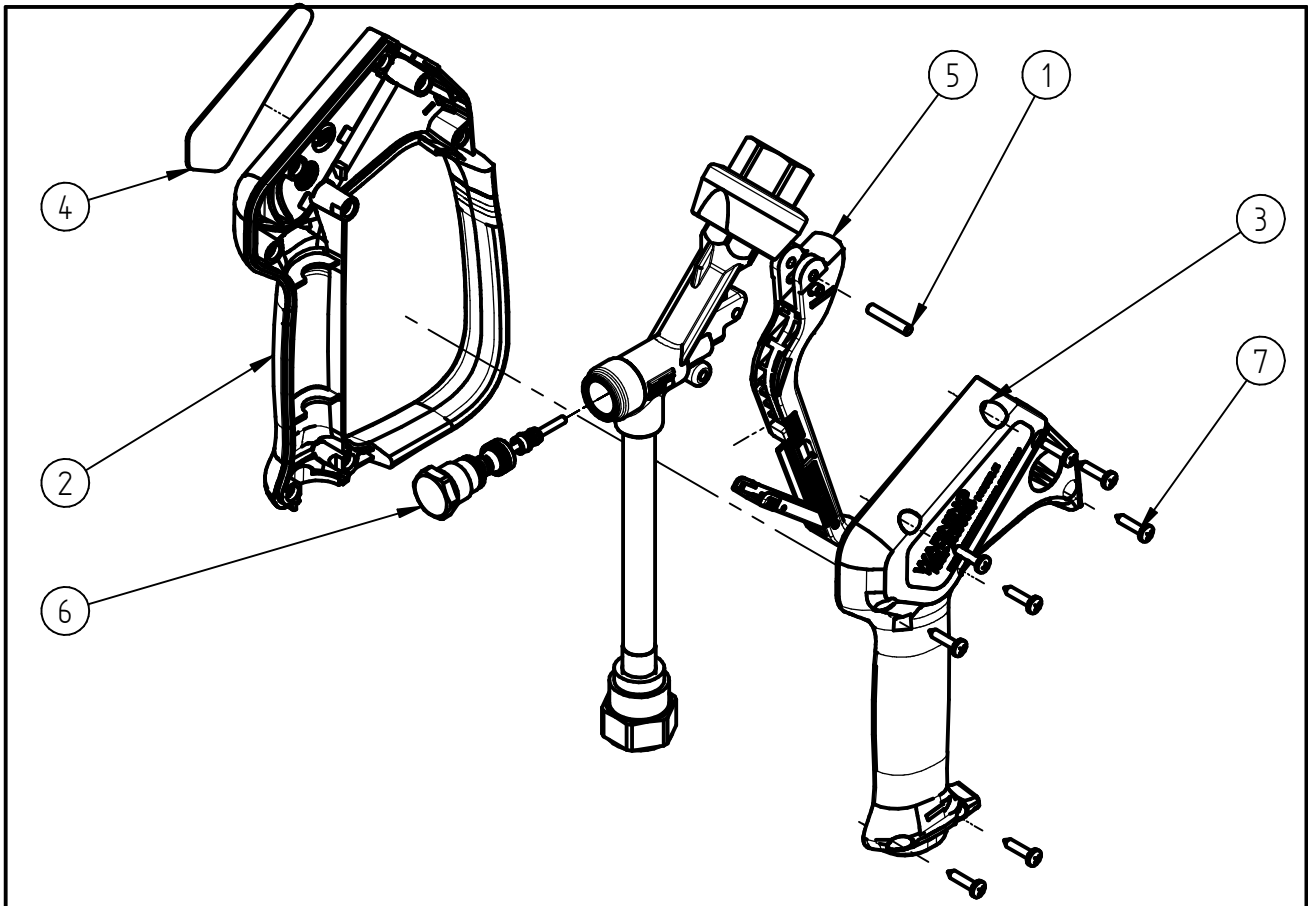

Ersatzteilzeichnung

Hochdruckspritzpistole ST-2320

Artikel-Nr. 202320510

Pos.	Artikelnummer	Benennung
1	040007081	Hebelachse 4x22 geschliffen
2	020008615	Halbschale m.Bügel ST-2600 schw
3	020008620	Halbschale ST-2600 schwarz
4	020009600	Schild ST-2320 - 150bar orange
5	202300411	Hebel kpl. ST-2300 schwarz
6	202320495	Repair-Kit ST-2320
7	900035161	Repair-Kit Schrauben