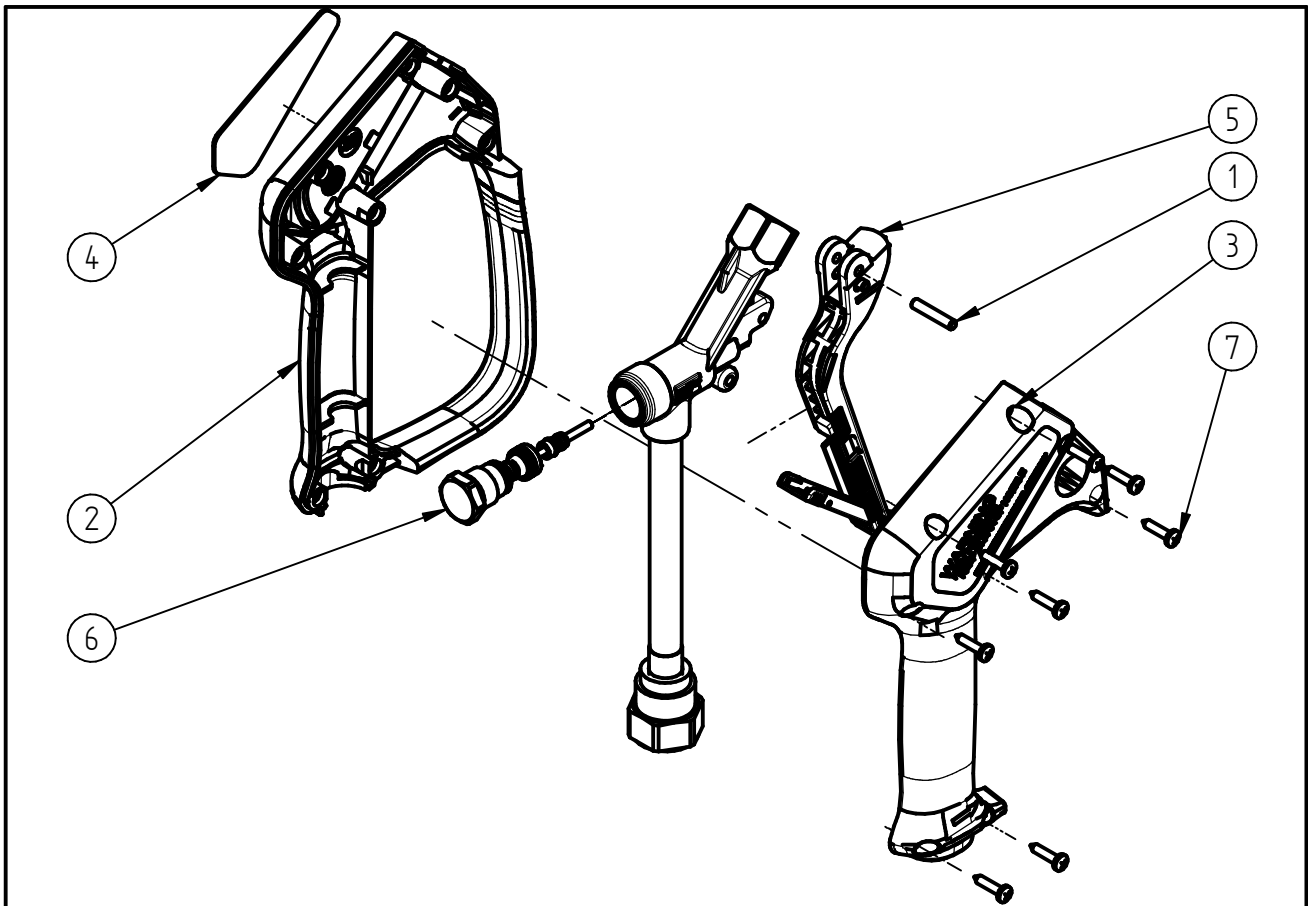

Ersatzteilzeichnung

Hochdruckspritzpistole ST-2320

Artikel-Nr. 202320500

Pos.	Artikelnummer	Benennung
1	040007081	Hebelachse 4x22 geschliffen
2	020008615	Halbschale m.Bügel ST-2600 schw
3	020008620	Halbschale ST-2600 schwarz
4	020009600	Schild ST-2320 - 150bar orange
5	202300411	Hebel kpl. ST-2300 schwarz
6	202320495	Repair-Kit ST-2320
7	900035161	Repair-Kit Schrauben