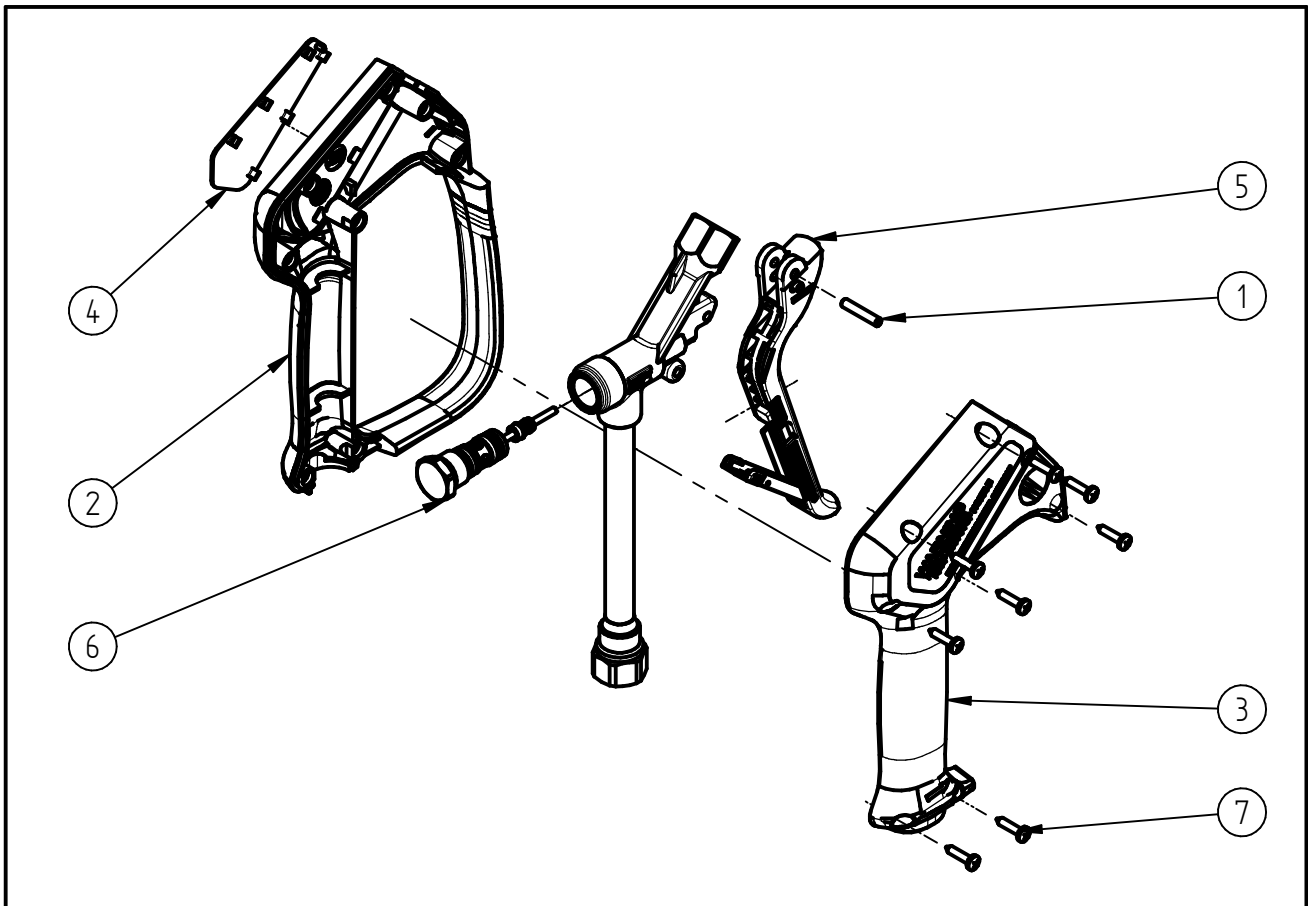

Ersatzteilzeichnung

Hochdruckspritzpistole ST-2315

Artikel-Nr. 202315500

Pos.	Artikelnummer	Benennung
1	040007081	Hebelachse 4x22 geschliffen
2	020008615	Halbschale m.Bügel ST-2600 schw
3	020008620	Halbschale ST-2600 schwarz
4	020008649	Schild ST-2315 beige
5	202300411	Hebel kpl. ST-2300 schwarz
6	202315490	Repair-Kit ST-2315 Keramik
7	900035161	Repair-Kit Schrauben