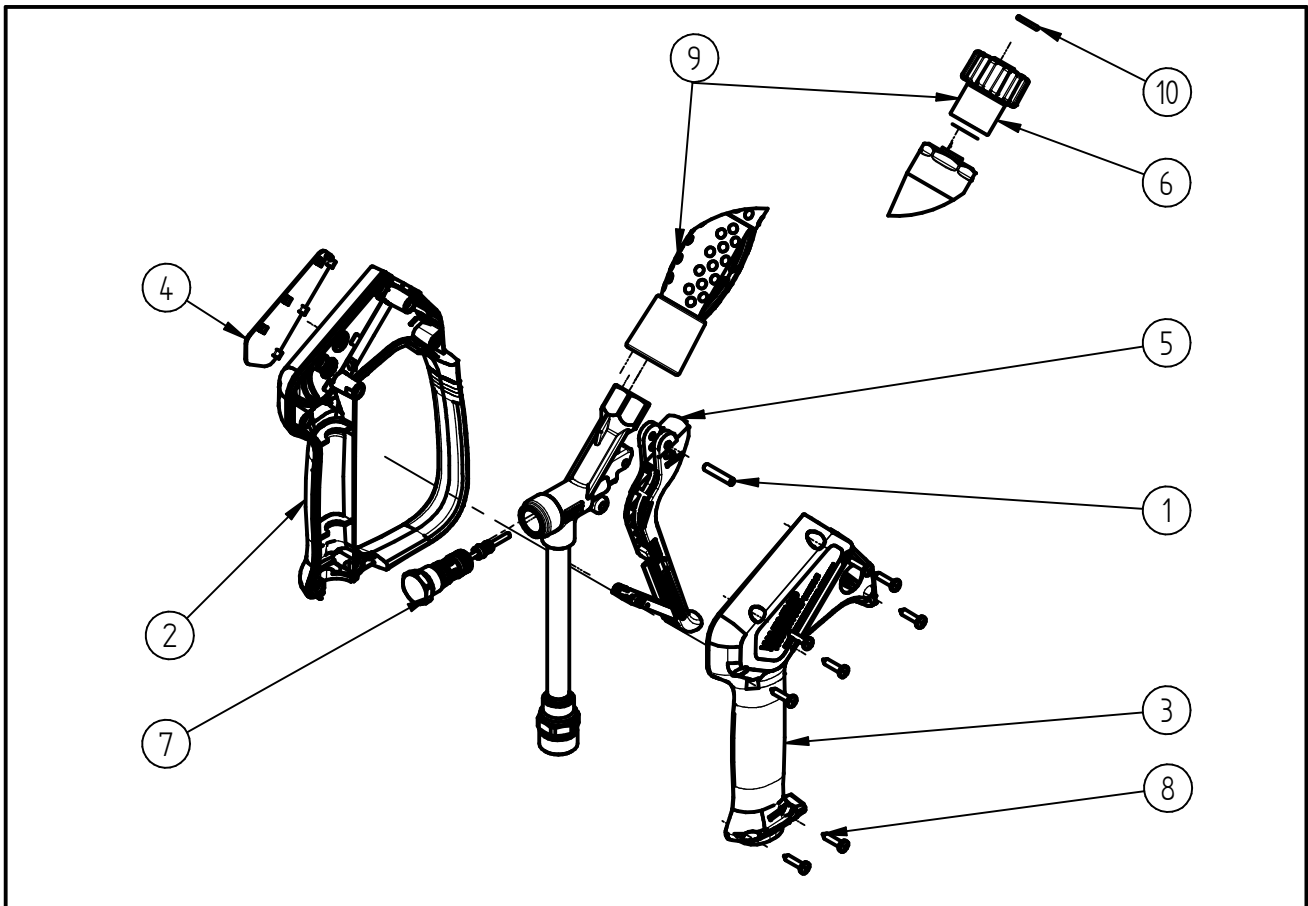

Ersatzteilzeichnung

Hochdruckspritzpistole ST-2300

Artikel-Nr. 202300860

Pos.	Artikelnummer	Benennung
1	040007081	Hebelachse 4x22 geschliffen
2	020008615	Halbschale m.Bügel ST-2600 schw
3	020008620	Halbschale ST-2600 schwarz
4	020008628	Schild ST-2300 gelb
5	202300411	Hebel kpl. ST-2300 schwarz
6	200040505	Schnellverschr.G1/4 IG-M22x1,5
7	202300490	Repair-Kit ST-2300
8	900035161	Repair-Kit Schrauben
9	200009731	ST-9.1 340mm vz./ST-40 Nachrüstung
10	050001361	O-Ring 10x2