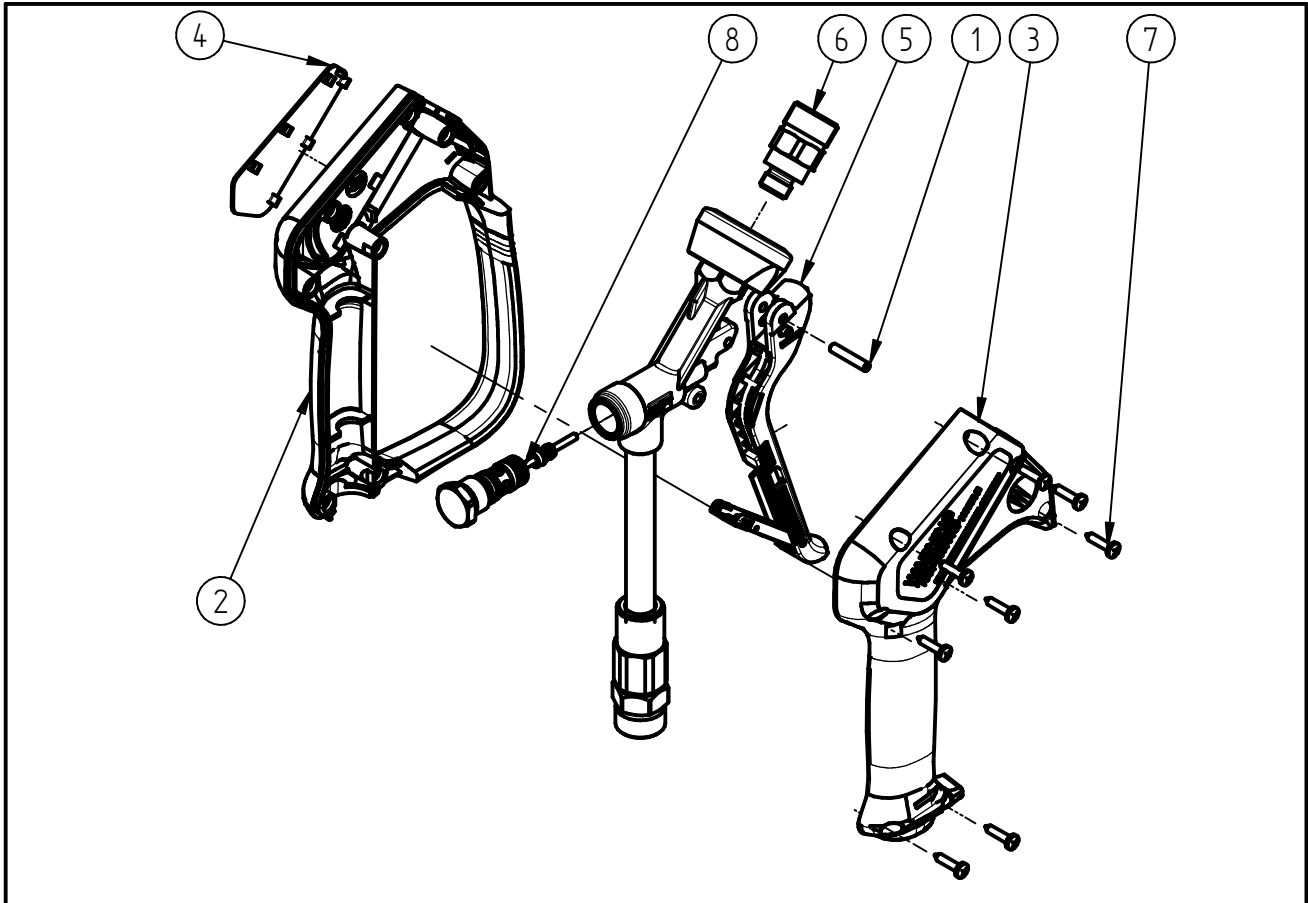

Ersatzteilzeichnung

Hochdruckspritzpistole ST-2300

Artikel-Nr. 202300720

Pos.	Artikelnummer	Benennung
1	040007081	Hebelachse 4x22 geschliffen
2	020008615	Halbschale m.Bügel ST-2600 schw
3	020008620	Halbschale ST-2600 schwarz
4	020008628	Schild ST-2300 gelb
5	202300411	Hebel kpl. ST-2300 schwarz
6	565311	Gegennippel M22:1/4 AG lang
7	900035161	Repair-Kit Schrauben
8	202300490	Repair-Kit ST-2300