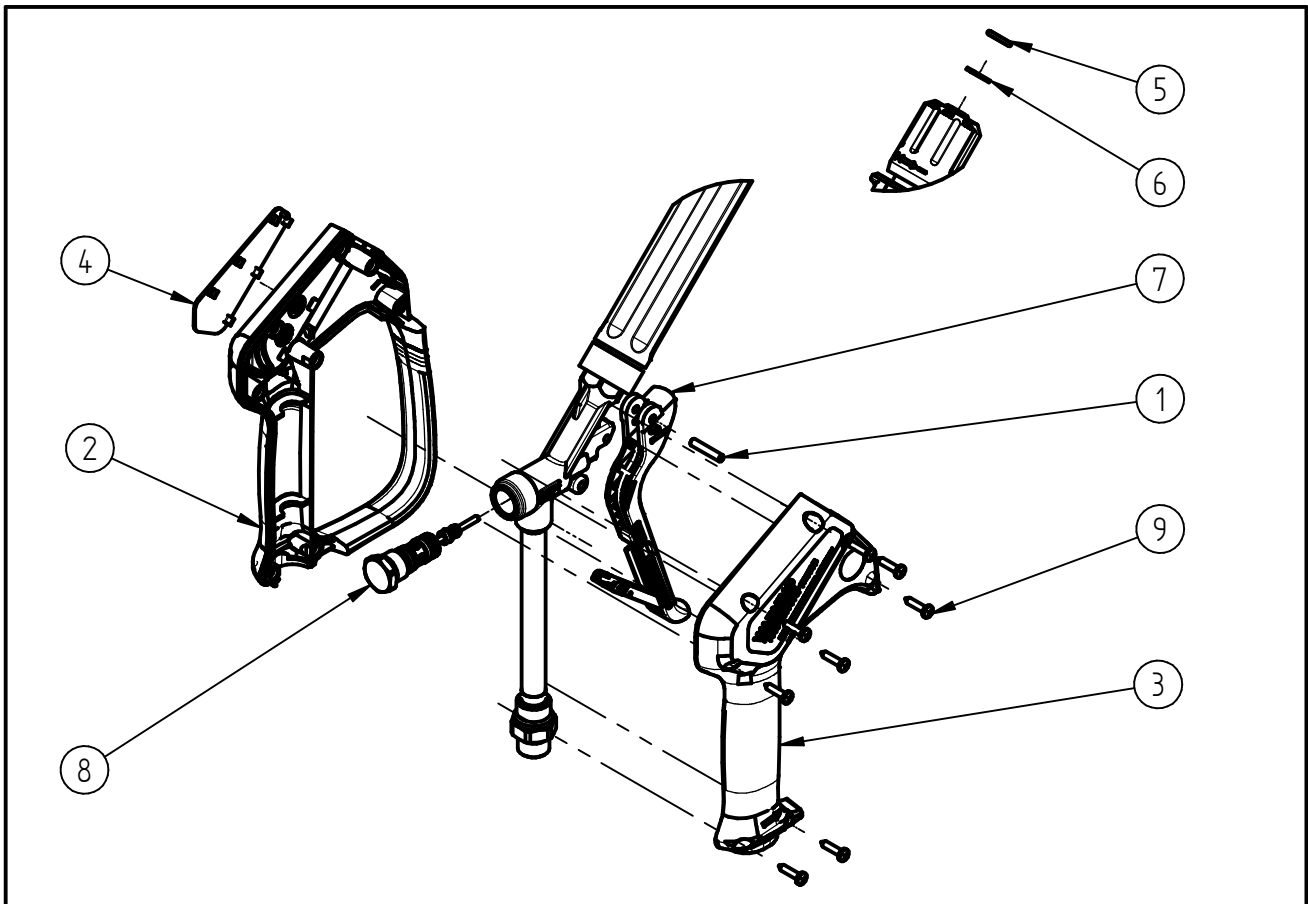

Ersatzteilzeichnung

Hochdruckspritzpistole ST-2300

Artikel-Nr. 202300685

Pos.	Artikelnummer	Benennung
1	040007081	Hebelachse 4x22 geschliffen
2	020008613	Halbschale m.B. ST-2300 o.Lab.
3	020008614	Halbschale ST2300 schw oh.Lab.
4	020008800	Schild ST-2300 schwarz
5	050000120	O-Ring 10x2,2 Viton 70 Shore
6	050001440	Stützr.G10,2x13,9x1,2 Bronze
7	202300411	Hebel kpl. ST-2300 schwarz
8	202300490	Repair-Kit ST-2300
9	900035161	Repair-Kit Schrauben