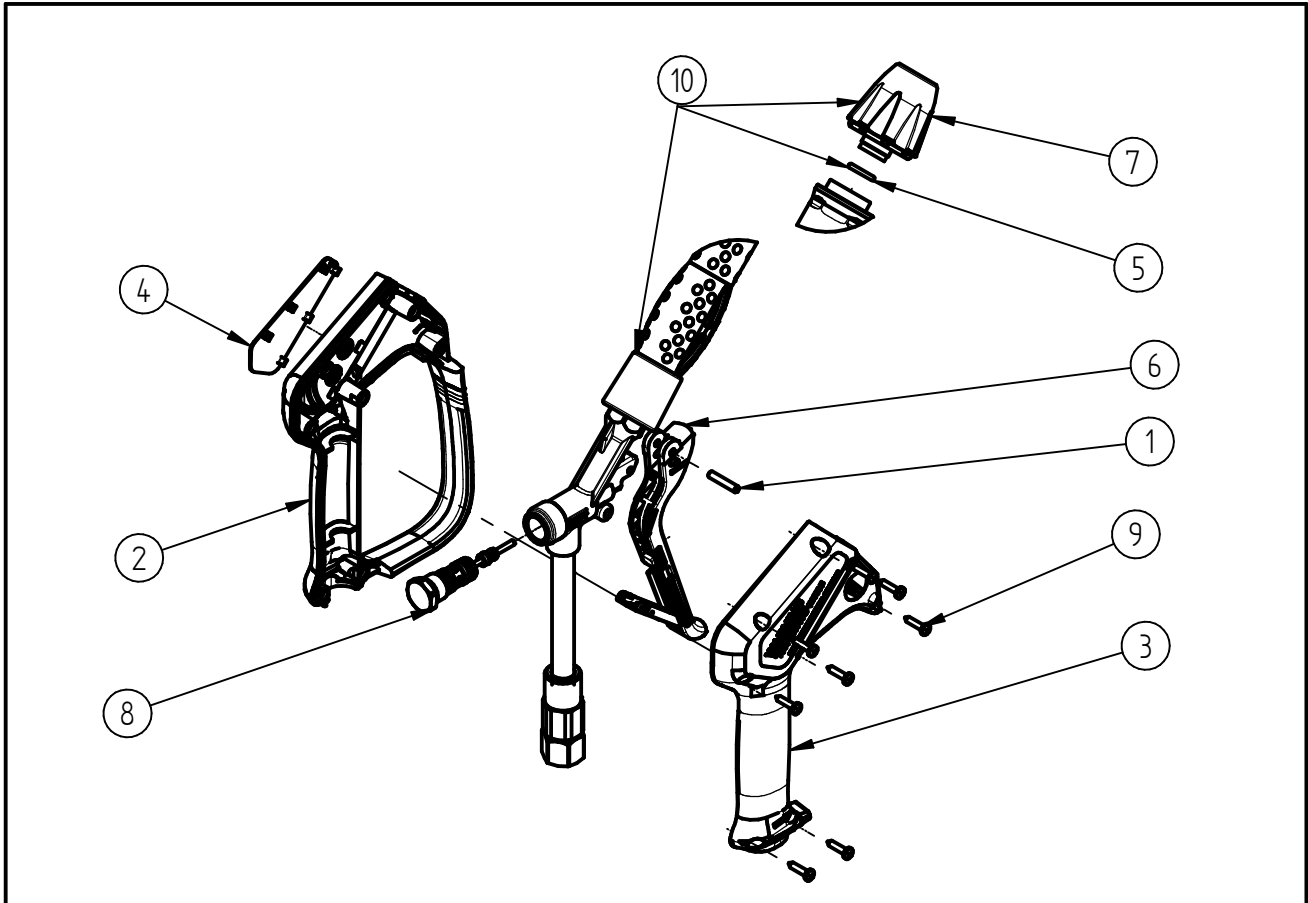

Ersatzteilzeichnung

Hochdruckspritzpistole ST-2300

Artikel-Nr. 202300682

Pos.	Artikelnummer	Benennung
1	040007081	Hebelachse 4x22 geschliffen
2	020008615	Halbschale m.Bügel ST-2600 schw
3	020008620	Halbschale ST-2600 schwarz
4	020008628	Schild ST-2300 gelb
5	050000248	O-Ring 11,91x2,62 HNBR 90 Sh
6	202300411	Hebel kpl. ST-2300 schwarz
7	202300301	TM Kupplung QR2014 sw
8	202300490	Repair-Kit ST-2300
9	900035161	Repair-Kit Schrauben
10	200009750	ST-9.1 KEW Nachrüstkupplung