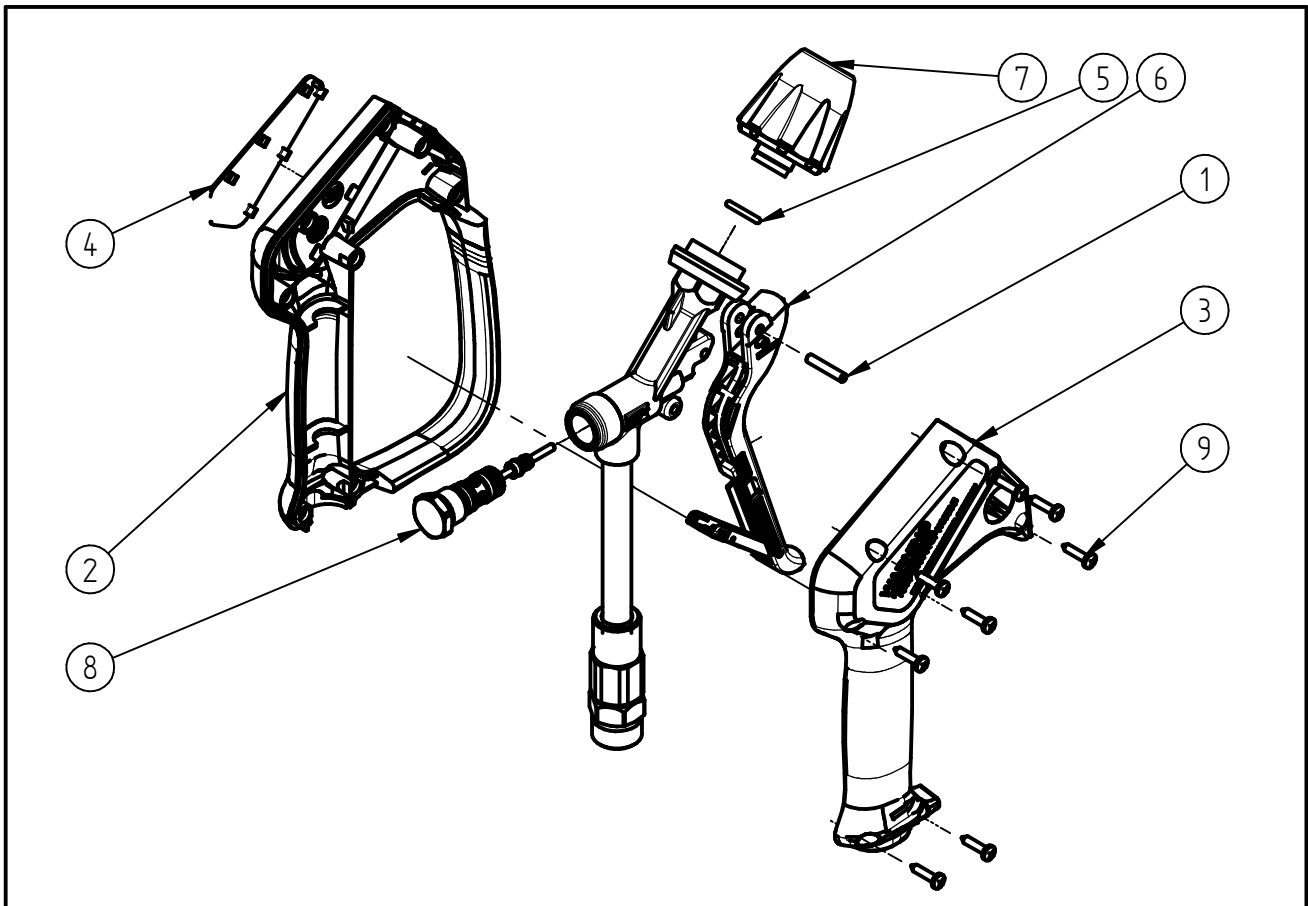

Ersatzteilzeichnung

Hochdruckspritzpistole ST-2300

Artikel-Nr. 202300605

Pos.	Artikelnummer	Benennung
1	040007081	Hebelachse 4x22 geschliffen
2	020008615	Halbschale m.Bügel ST-2600 schw
3	020008620	Halbschale ST-2600 schwarz
4	020008628	Schild ST-2300 gelb
5	050000248	O-Ring 11,91x2,62 HNBR 90 Sh
6	202300411	Hebel kpl. ST-2300 schwarz
7	202300301	TM Kupplung QR2014 sw
8	202300490	Repair-Kit ST-2300
9	900035161	Repair-Kit Schrauben