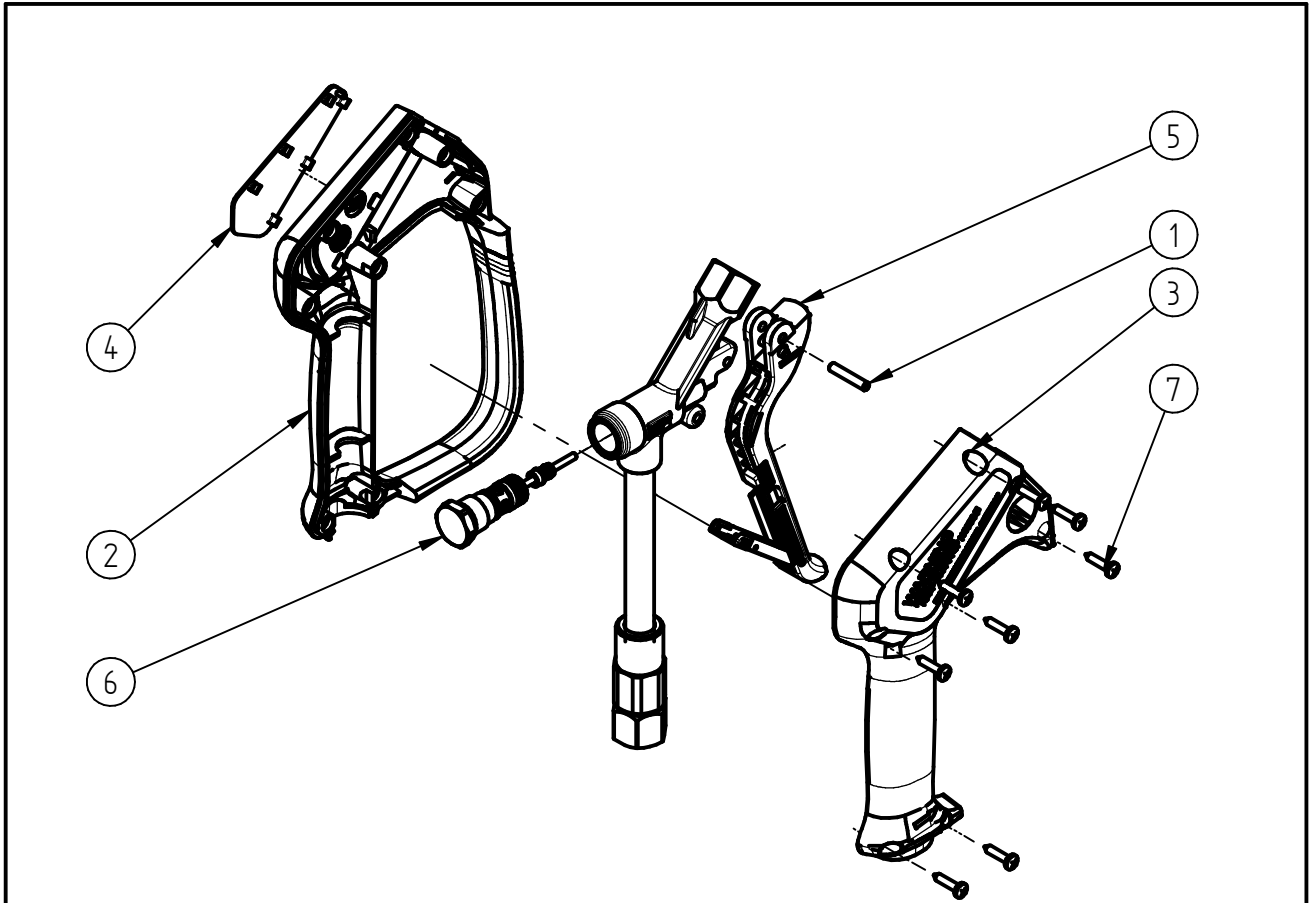

Ersatzteilzeichnung

Hochdruckspritzpistole ST-2300

Artikel-Nr. 202300582

Pos.	Artikelnummer	Benennung
1	040007081	Hebelachse 4x22 geschliffen
2	020008615	Halbschale m.Bügel ST-2600 schw
3	020008620	Halbschale ST-2600 schwarz
4	020008628	Schild ST-2300 gelb
5	202300416	Hebel kpl. ST-2300 blau
6	202300457	Repair-Kit ST-2300 Frostschutz
7	900035161	Repair-Kit Schrauben