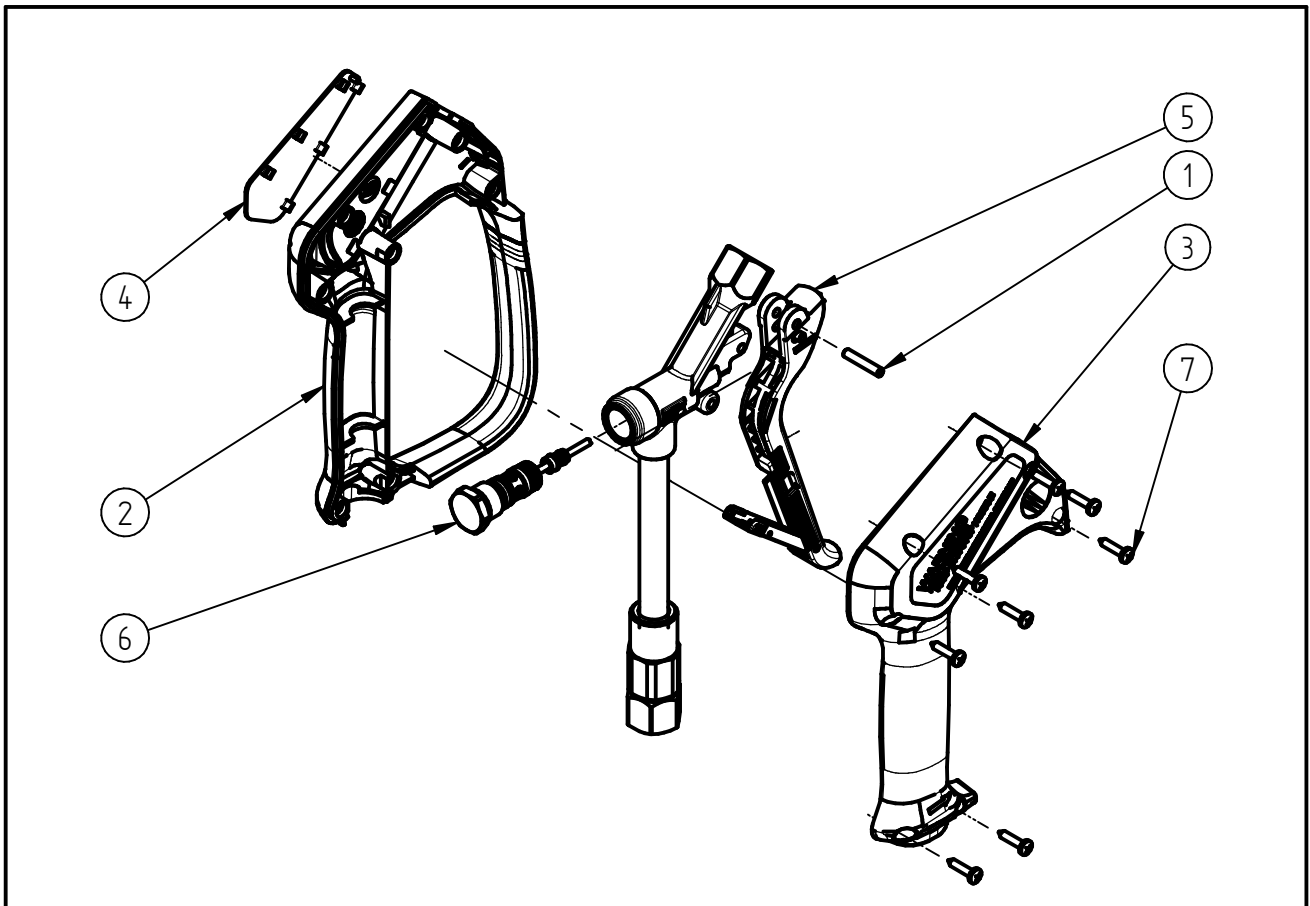

Ersatzteilzeichnung

Hochdruckspritzpistole ST-2300

Artikel-Nr. 202300581

Pos.	Artikelnummer	Benennung
1	040007081	Hebelachse 4x22 geschliffen
2	020008615	Halbschale m.Bügel ST-2600 schw
3	020008620	Halbschale ST-2600 schwarz
4	020008628	Schild ST-2300 gelb
5	202300419	Hebel kpl. ST-2300 WEEP
6	202300491	Repair-Kit ST-2300 Weep
7	900035161	Repair-Kit Schrauben