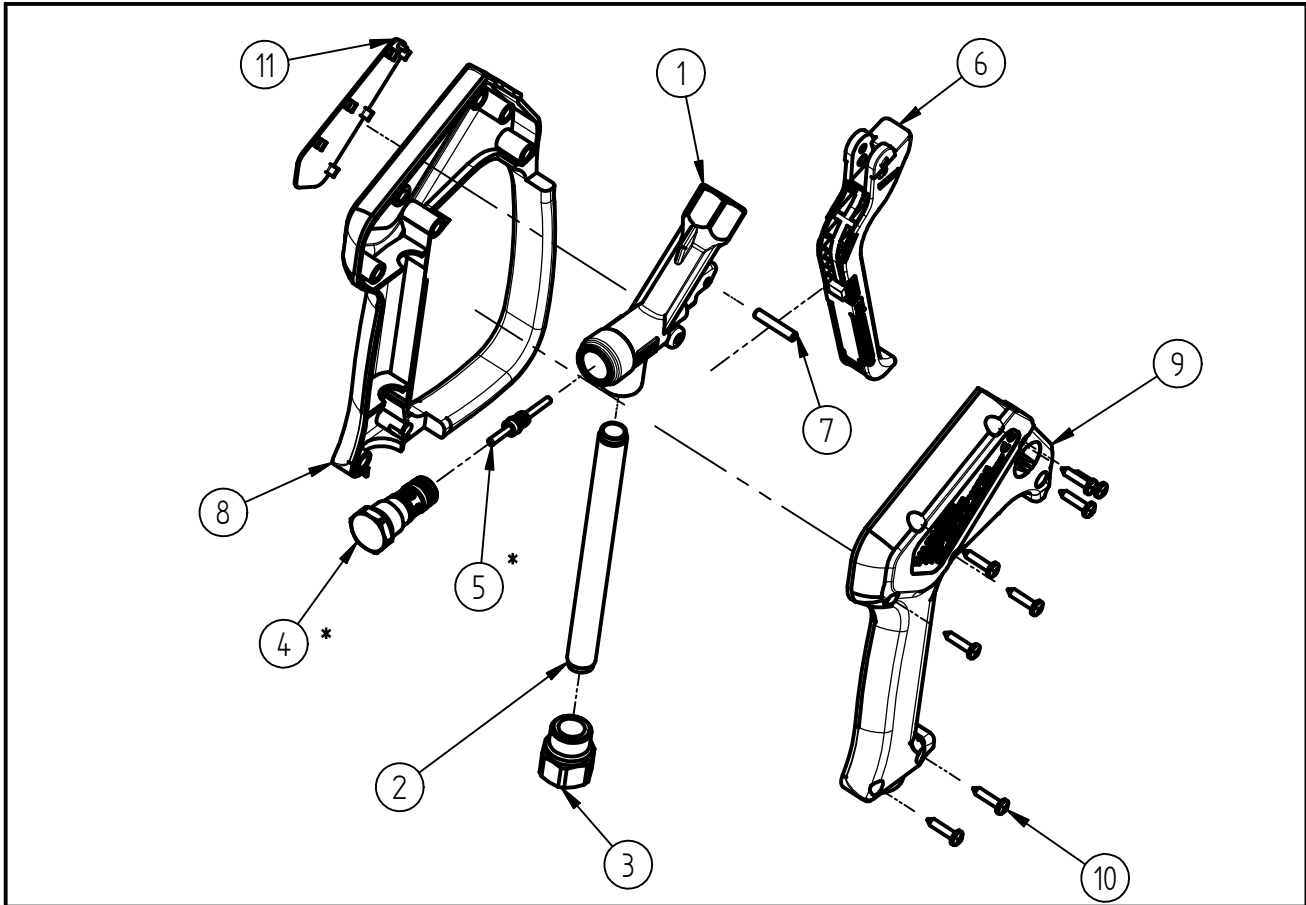

Spare Parts  
**High Pressure Spray Gun ST-2300**  
 Item-No. 20 2300 580

Pos.	Item-No.	Description
1	01 0007 342	Housing ST-2300/2600 G1/4 female
2	07 0001 397	Pipe inlet
3	04 0001 023	Inlet-nut G3/8 female
4	20 2300 465	Valve Weep
5	20 2300 380	Piston rod complete
6	20 2300 419	Trigger complete weep
7	04 0007 081	Axle for trigger
8	02 0008 615	Plastic housing with handle
9	02 0008 620	Plastic housing
10	04 0000 051	Screw 3.5x16
11	02 0008 628	Label yellow

### Repair-Kits

Pos.	Item-No.	Description	Pos.	Item-No.	Description
*	20 2300 491	Repair-Kit Weep ST-2300			