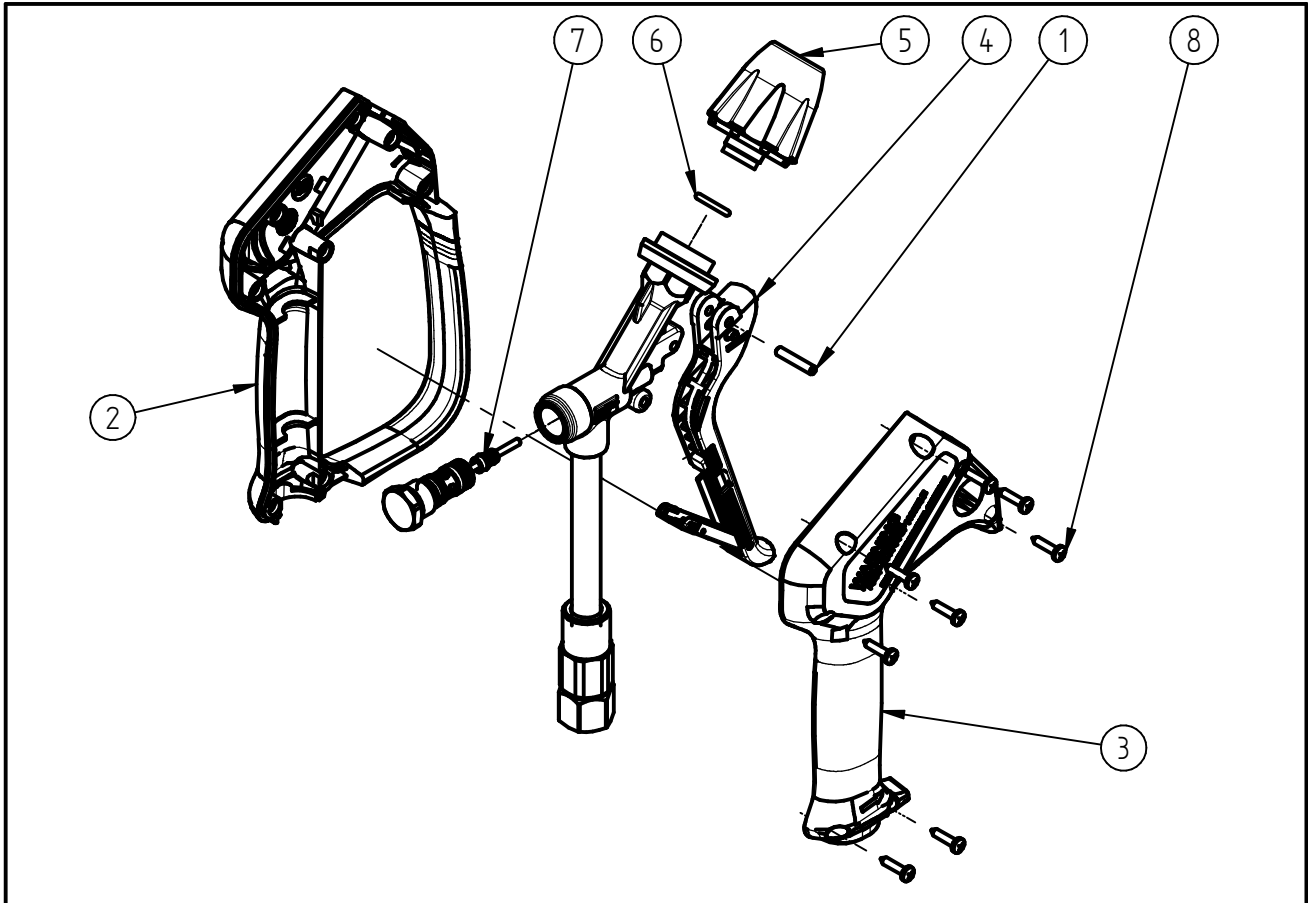

Ersatzteilzeichnung

Hochdruckspritzpistole ST-2300

Artikel-Nr. 202300571

| Pos. | Artikelnummer | Benennung |
|------|---------------|---------------------------------|
| 1 | 040007081 | Hebelachse 4x22 geschliffen |
| 2 | 020008615 | Halbschale m.Bügel ST-2600 schw |
| 3 | 020008620 | Halbschale ST-2600 schwarz |
| 4 | 202300411 | Hebel kpl. ST-2300 schwarz |
| 5 | 202300301 | TM Kupplung QR2014 sw |
| 6 | 050000248 | O-Ring 11,91x2,62 HNBR 90 Sh |
| 7 | 202300490 | Repair-Kit ST-2300 |
| 8 | 900035161 | Repair-Kit Schrauben |