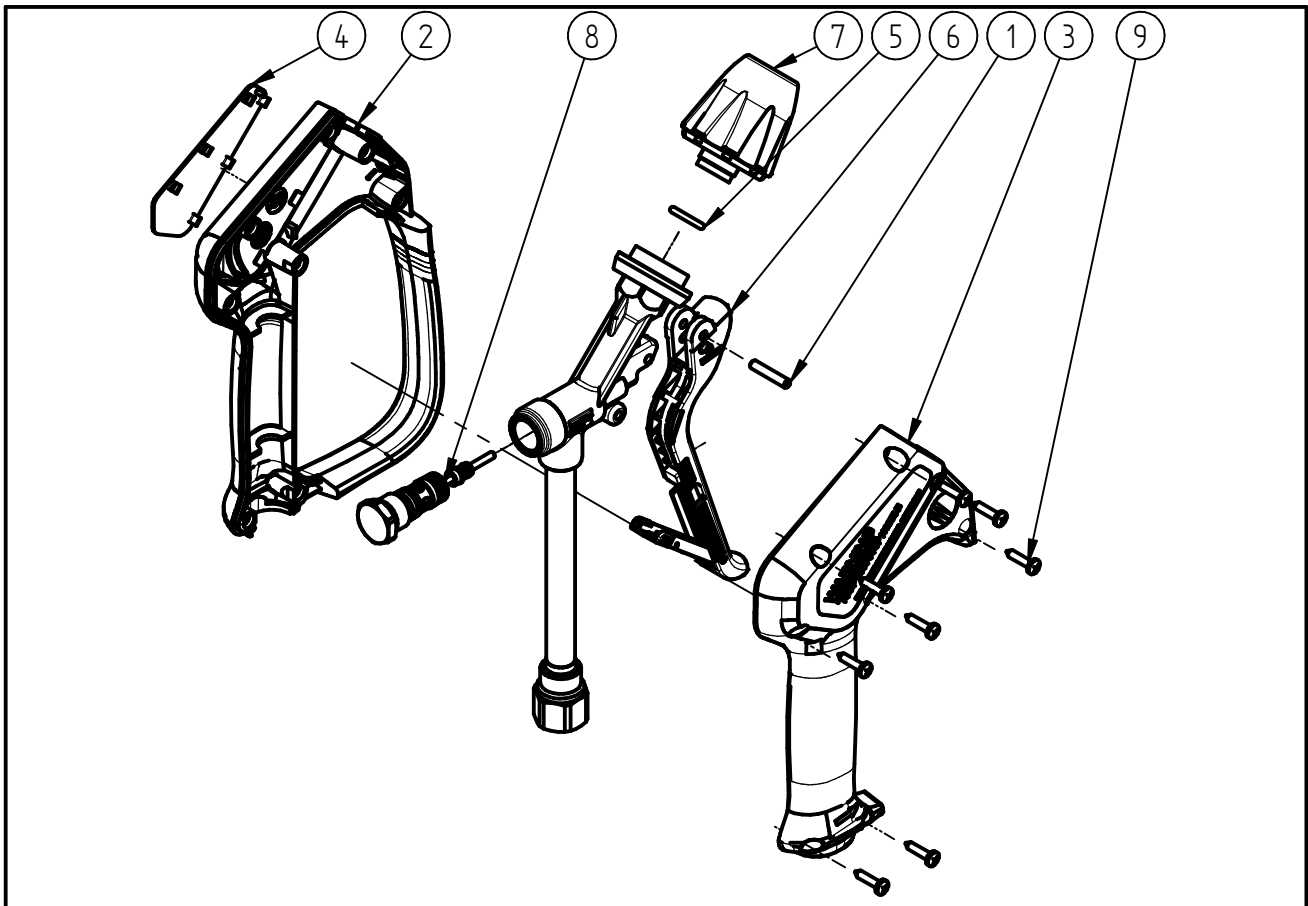

Ersatzteilzeichnung

Hochdruckspritzpistole ST-2300

Artikel-Nr. 202300560

Pos.	Artikelnummer	Benennung
1	040007081	Hebelachse 4x22 geschliffen
2	020008615	Halbschale m.Bügel ST-2600 schw
3	020008620	Halbschale ST-2600 schwarz
4	020008626	Schild ST-2300 blau
5	050000248	O-Ring 11,91x2,62 HNBR 90 Sh
6	202300411	Hebel kpl. ST-2300 schwarz
7	202300306	TM Kupplungs QR2015 blau
8	202300490	Repair-Kit ST-2300
9	900035161	Repair-Kit Schrauben