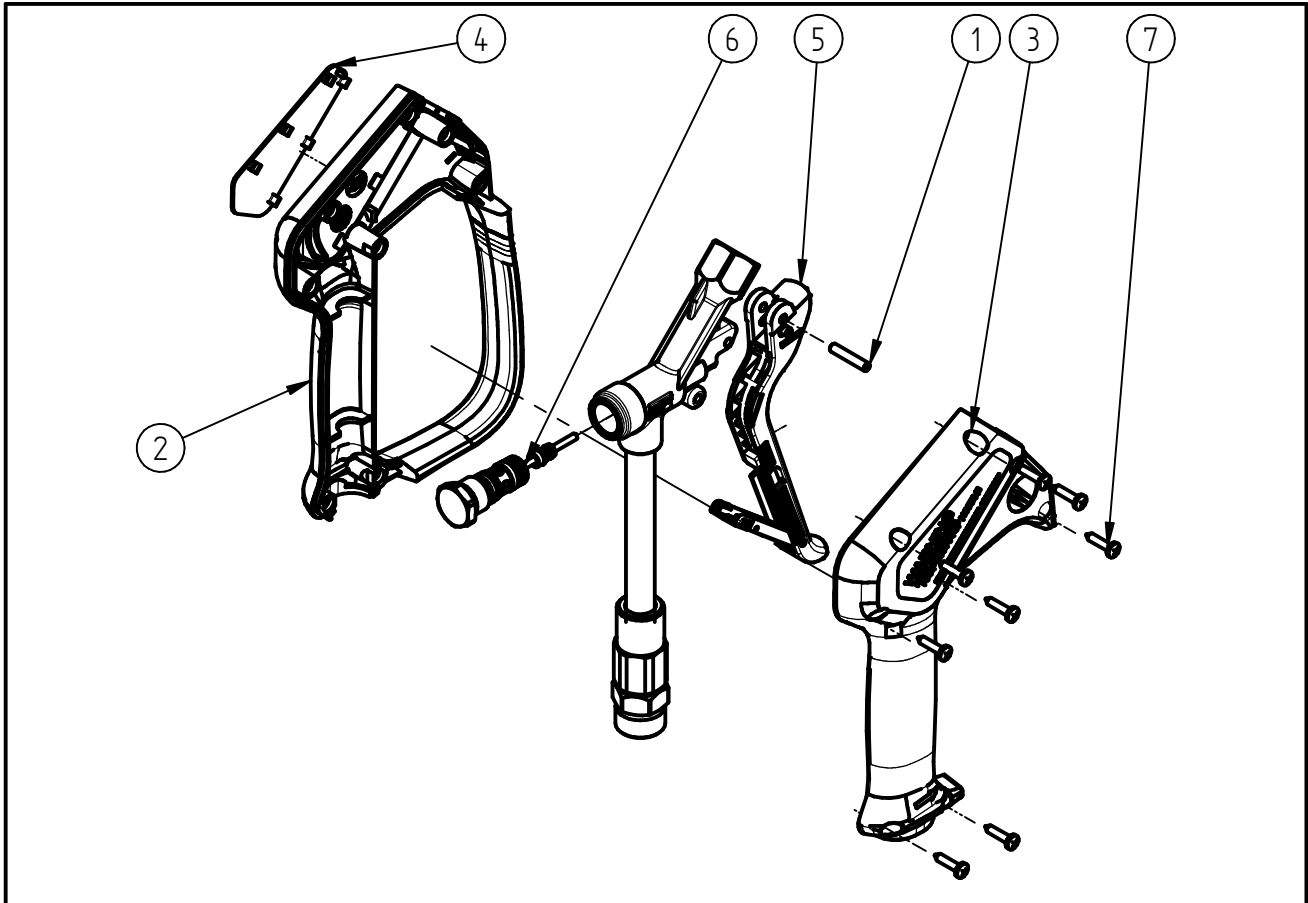

Ersatzteilzeichnung

Hochdruckspritzpistole ST-2300

Artikel-Nr. 202300553

Pos.	Artikelnummer	Benennung
1	040007081	Hebelachse 4x22 geschliffen
2	020008615	Halbschale m.Bügel ST-2600 schw
3	020008620	Halbschale ST-2600 schwarz
4	020008628	Schild ST-2300 gelb
5	202300411	Hebel kpl. ST-2300 schwarz
6	202300490	Repair-Kit ST-2300
7	900035161	Repair-Kit Schrauben