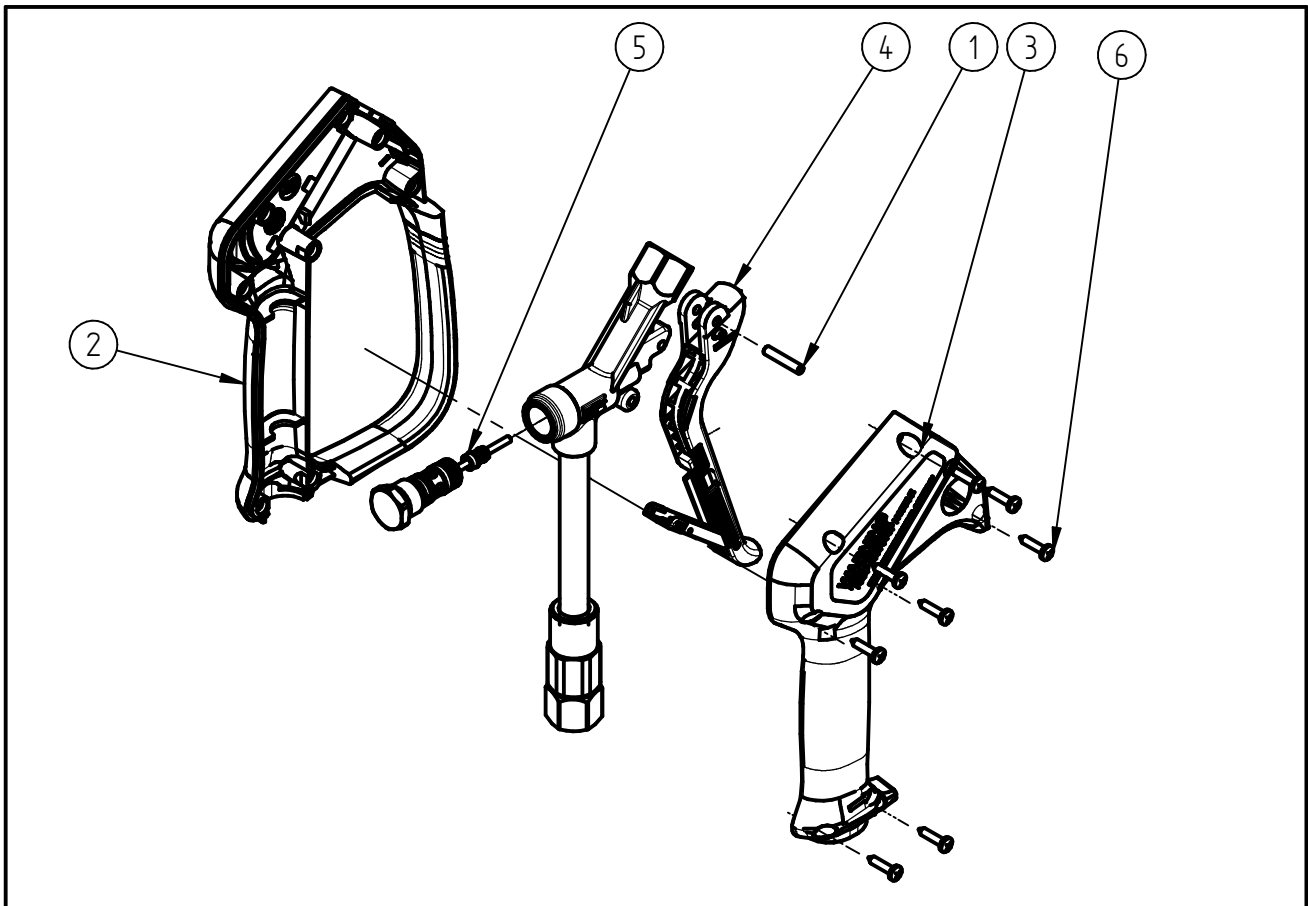

Ersatzteilzeichnung

Hochdruckspritzpistole ST-2300

Artikel-Nr. 202300551

Pos.	Artikelnummer	Benennung
1	040007081	Hebelachse 4x22 geschliffen
2	020008615	Halbschale m.Bügel ST-2600 schw
3	020008620	Halbschale ST-2600 schwarz
4	202300411	Hebel kpl. ST-2300 schwarz
5	202300490	Repair-Kit ST-2300
6	900035161	Repair-Kit Schrauben