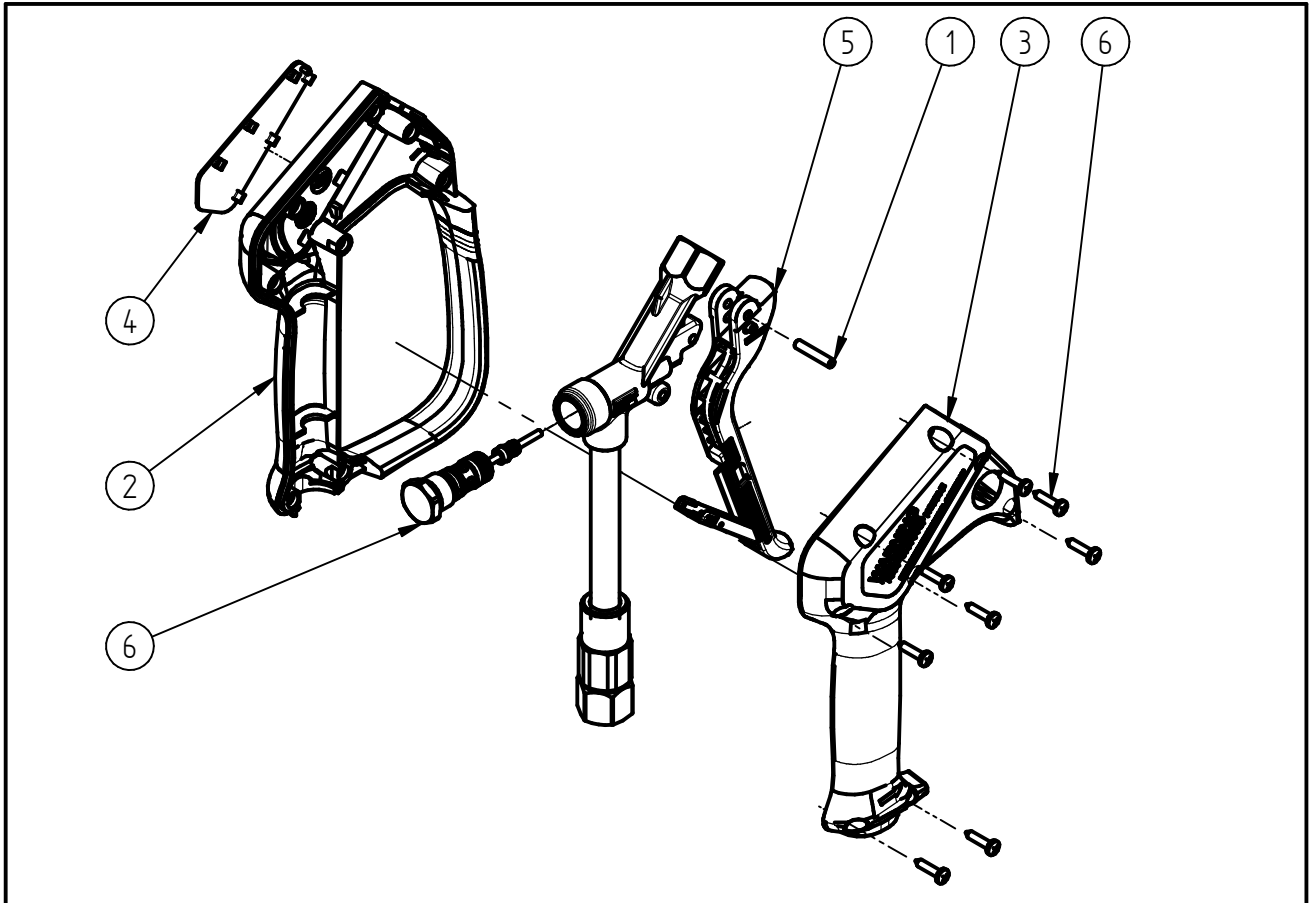

Ersatzteilzeichnung

Hochdruckspritzpistole ST-2300

Artikel-Nr. 202300550

Pos.	Artikelnummer	Benennung
1	040007081	Hebelachse 4x22 geschliffen
2	020008615	Halbschale m.Bügel ST-2600 schw
3	020008620	Halbschale ST-2600 schwarz
4	020008628	Schild ST-2300 gelb
5	202300411	Hebel kpl. ST-2300 schwarz
6	202300490	Repair-Kit ST-2300
7	900035161	Repair-Kit Schrauben