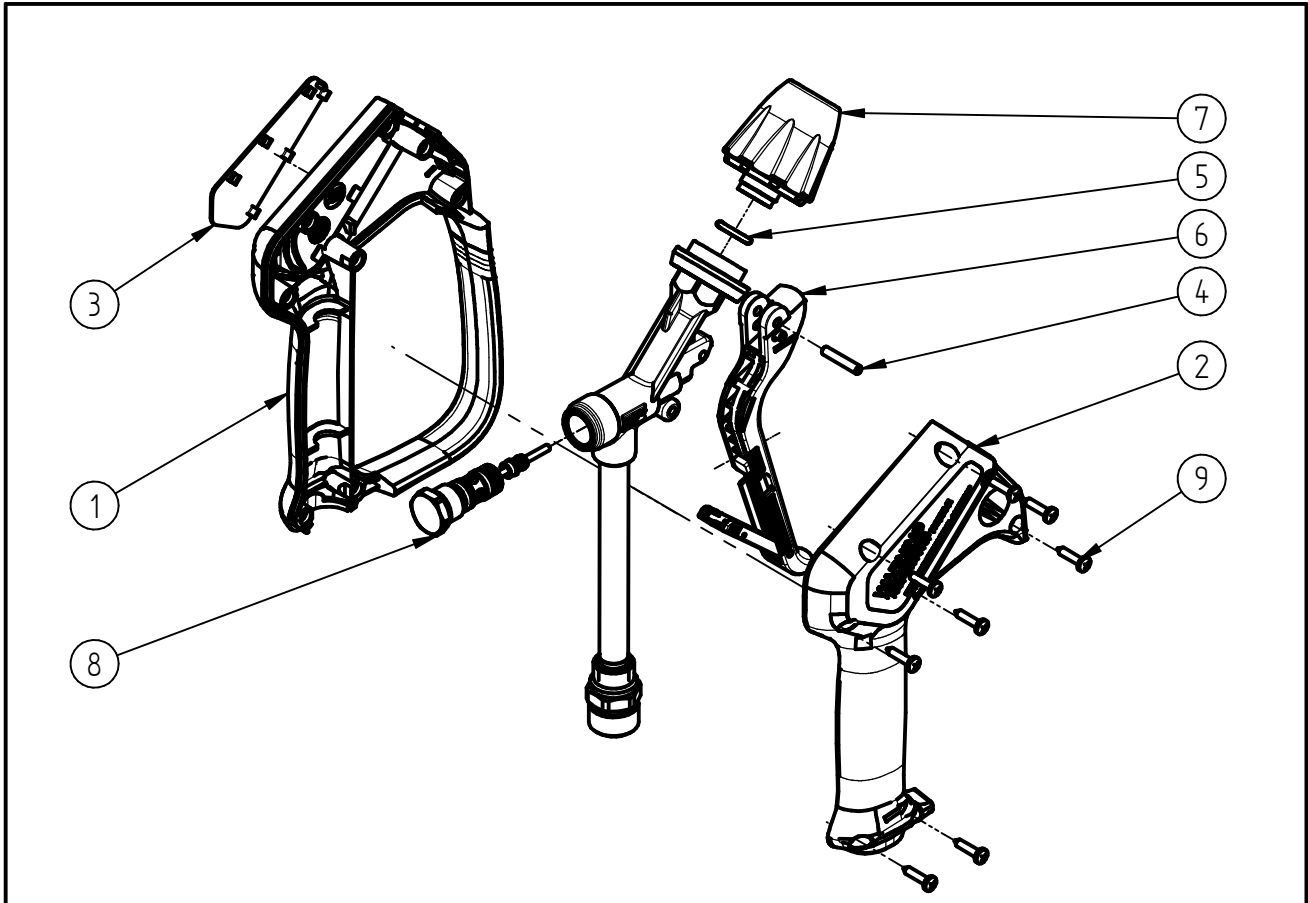

Ersatzteilzeichnung

Hochdruckspritzpistole ST-2300

Artikel-Nr. 202300536

Pos.	Artikelnummer	Benennung
1	020008615	Halbschale m.Bügel ST-2600 schw
2	020008620	Halbschale ST-2600 schwarz
3	020008628	Schild ST-2300 gelb
4	040007081	Hebelachse 4x22 geschliffen
5	050000248	O-Ring 11,91x2,62 HNBR 90 Sh
6	202300411	Hebel kpl. ST-2300 schwarz
7	202700301	TM Kupplung QR2015 Niro sw
8	202300490	Repair-Kit ST-2300
9	900035161	Repair-kit screws