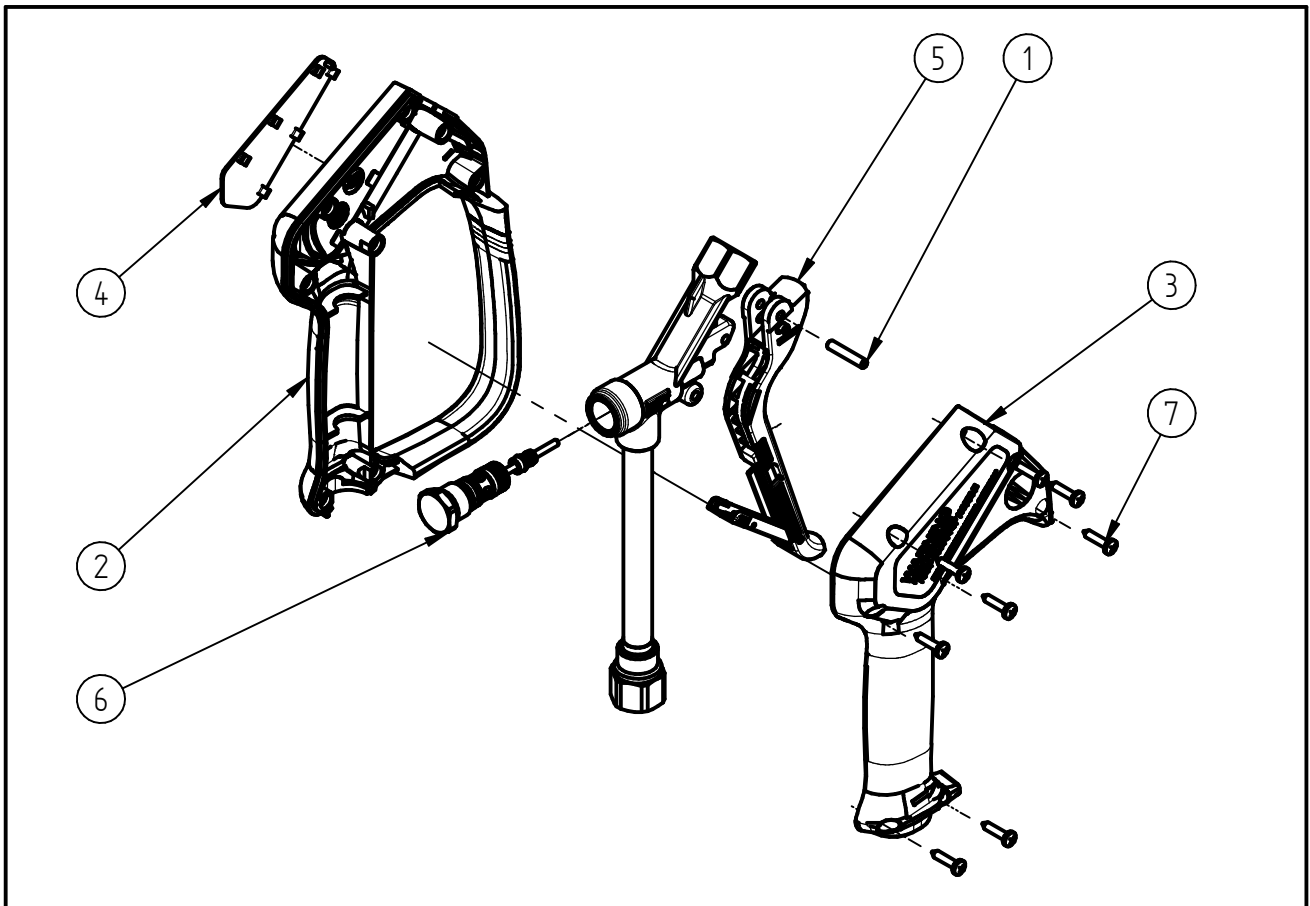

Ersatzteilzeichnung

Hochdruckspritzpistole ST-2300

Artikel-Nr. 202300500

Pos.	Artikelnummer	Benennung
1	040007081	Hebelachse 4x22 geschliffen
2	020008615	Halbschale m.Bügel ST-2600 schw
3	020008620	Halbschale ST-2600 schwarz
4	020008628	Schild ST-2300 gelb
5	202300411	Hebel kpl. ST-2300 schwarz
6	202300490	Repair-Kit ST-2300
7	900035161	Repair-Kit Schrauben