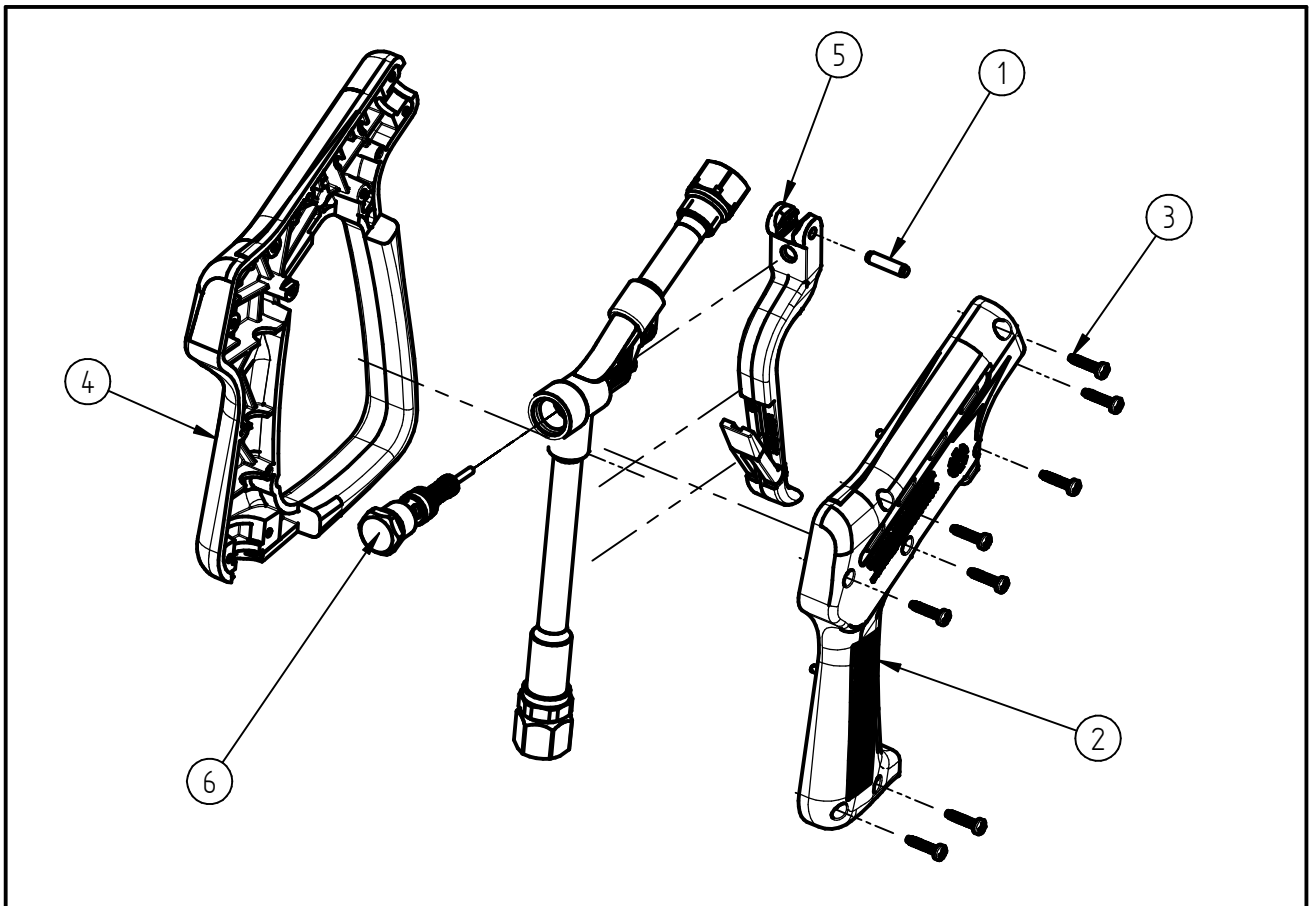

Ersatzteilzeichnung

Hochdruckspritzpistole ST-2000

Artikel-Nr. 202000590

Pos.	Artikelnummer	Benennung
1	040000031	Zylinderstift 5h8x20 ISO 2338 A2
2	020001187	Halbschale ST-2000 o. Bügel sw
3	040000053	Schraube M3,5x16 oh. Spitze schw.
4	020001196	Halbschale ST-2000 mit Bügel sw
5	202000025	TM Hebel ST-1500/2000 schwarz
6	202000044	Repair-Kit Ventil ST-2000