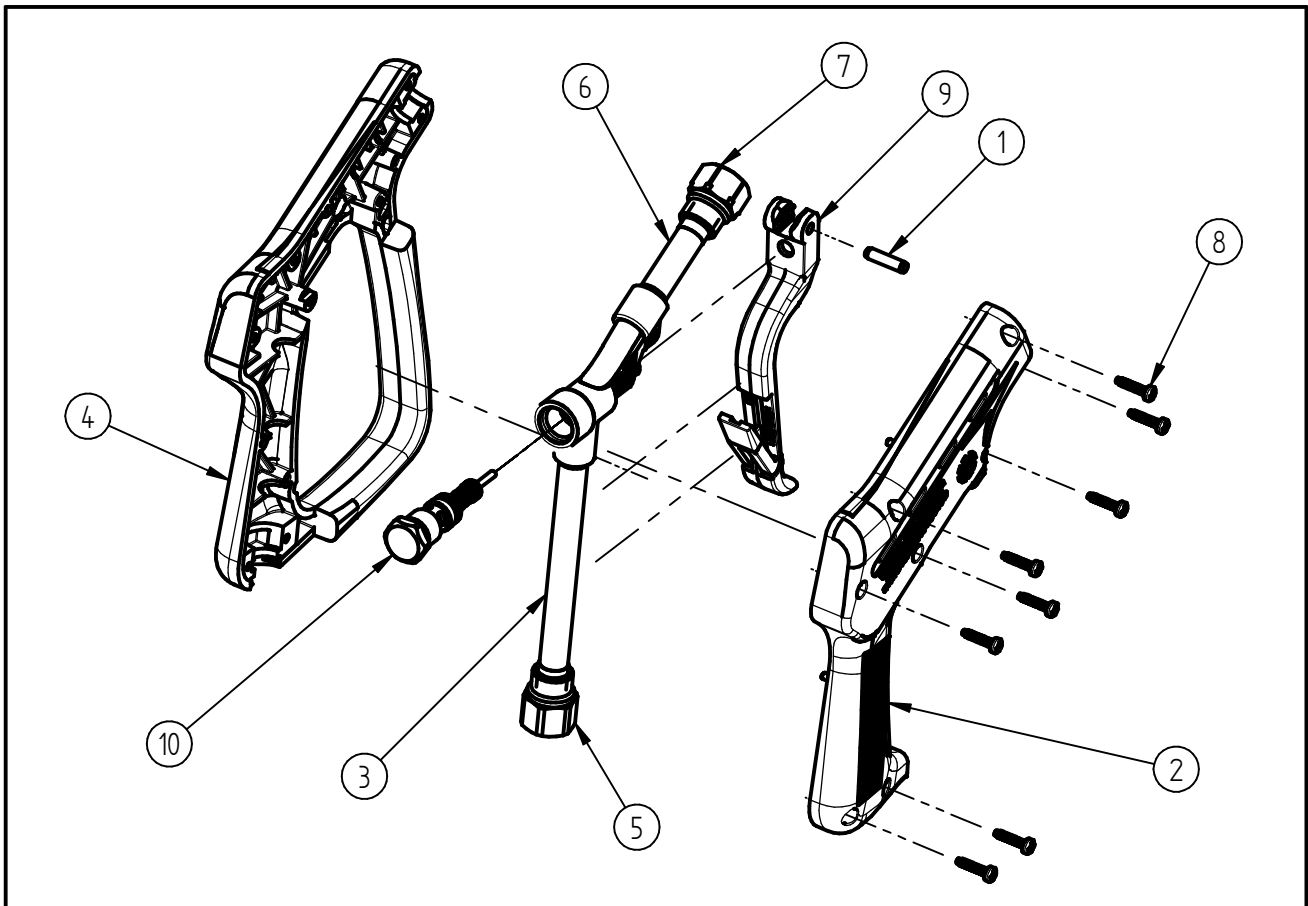

Ersatzteilzeichnung

Hochdruckspritzpistole ST-2000

Artikel-Nr. 202000500

Pos.	Artikelnummer	Benennung
1	040000031	Zylinderstift 5h8x20 ISO 2338 A2
2	020001187	Halbschale ST-2000 o. Bügel sw
3	070001397	Niro- Düsenrohr 139mm lg.
4	020001196	Halbschale ST-2000 mit Bügel sw
5	010002600	Eingangsmutter E: G3/8- A:G1/4
6	070000657	Ausgangsrohr ST-2000
7	010002620	Ausgangsmutter E:G1/4 - A:G1/4
8	040000053	Schraube M3,5x16 oh.Spitze schw.
9	202000025	TM Hebel ST-1500/2000 schwarz
10	202000044	Repair-Kit Ventil ST-2000