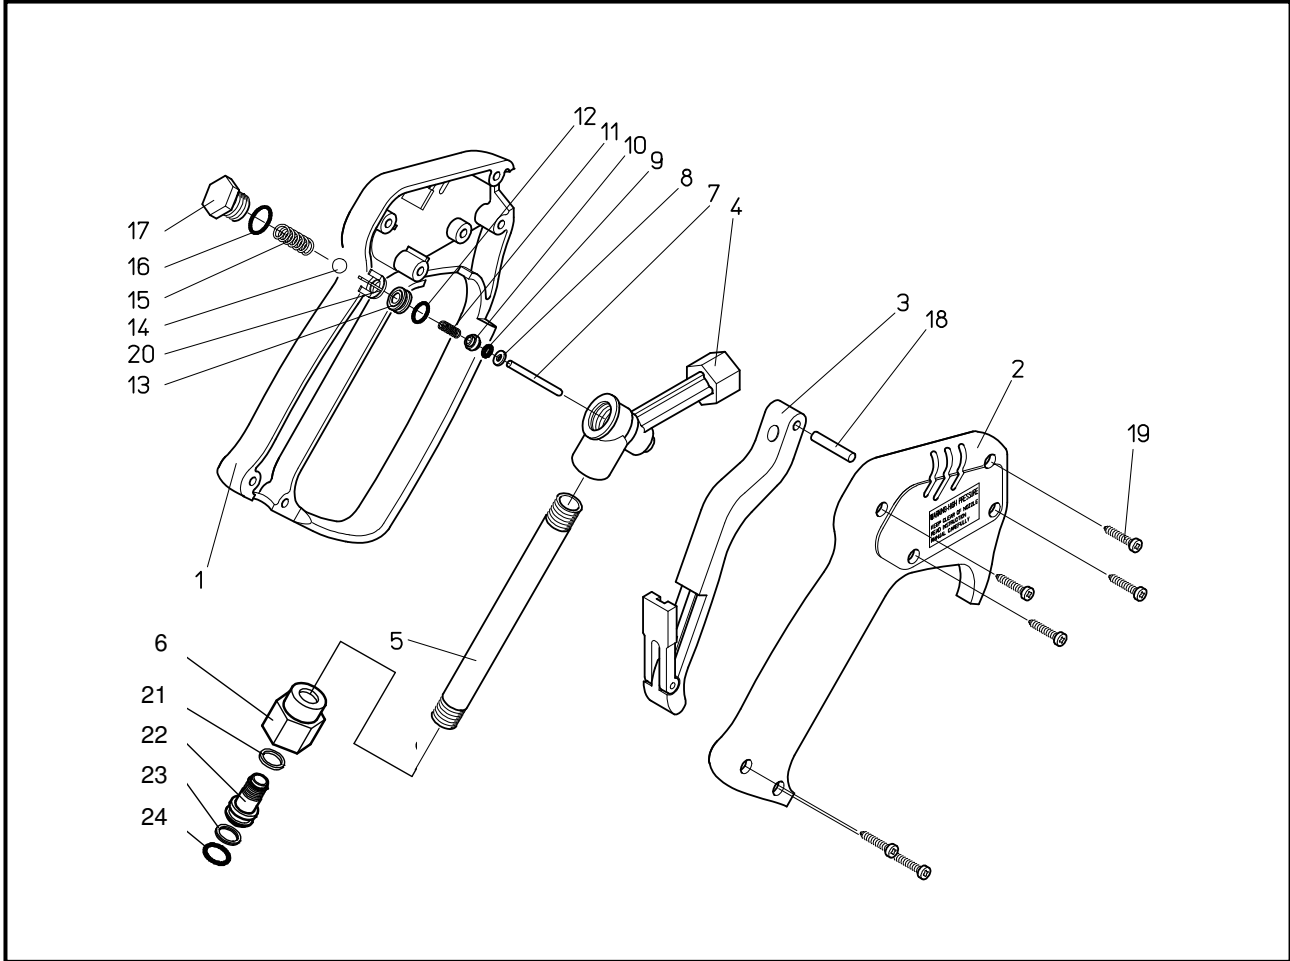

Spare Parts
High Pressure Spray Gun ST - 1100
Item-No. 20 1100 540

Pos.	Item-No.	Description
1	02 0008 510	Plastic housing with handle
2	02 0008 520	Plastic housing
3	20 1100 505	Trigger complete
4	01 0006 100	Valve housing
5	07 0001 015	Pipe inlet
6	01 0001 410	Swivel 3/8" female
* 7	04 0005 600	Piston rod
* 8	05 0000 640	Back ring
* 9	05 0000 260	O-ring
* 10	01 0006 120	Seal support
* 11	06 0000 930	Spring
* 12	05 0000 465	O-ring

Pos.	Item-No.	Description
* 13	04 0005 610	Seal
* 14	04 0000 330	Stainless steel ball
* 15	06 0000 940	Spring
* 16	05 0000 210	O-ring
* 17	01 0006 110	Screw plug
18	01 0001 245	Pin 4 x 25
19	04 0000 050	Screw 3,5 x 16
20		Position is drop
21	05 0000 270	Back ring
22	04 0000 520	Connection part
23	05 0000 280	Back ring
24	05 0000 290	O-ring
*	20 1100 401	Repair- Kit ST-1100